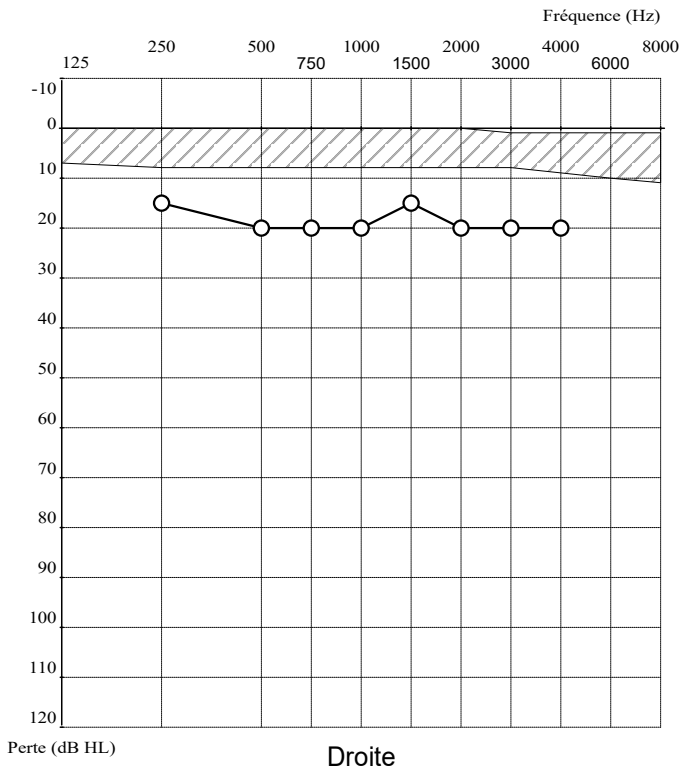

Nom :	WANG	Prénom :	JIE
Né le :	21 09 1995	Age :	29 ans
Sexe :	Masculin	Id :	120
Entreprise :	CHEC EPC2 3	Fonction :	
Exposition :		Opérateur :	
Notes :			

○ Droite ◌ Pas de réponse ◌ Test douteux ☐ Prédit (ISO7029) × Gauche × Pas de réponse × Test douteux

Résultats									
Fréq (Hz)	125	250	500	750	1000	1500	2000	3000	4000
Droite		15	20	20	20	15	20	20	20
Gauche	20	15	20	20	20	15	15	15	15
Prédit	7	8	8	8	8	8	8	8	9
Commentaire:									
Indices									
	Droite (dB HTL)				Gauche (dB HTL)			Moyenne	
	MP42				18			19	
	PAM				15			18	
Conditions									
Emission : Pulsé		Pas : 5dB							
Mode Manuel									