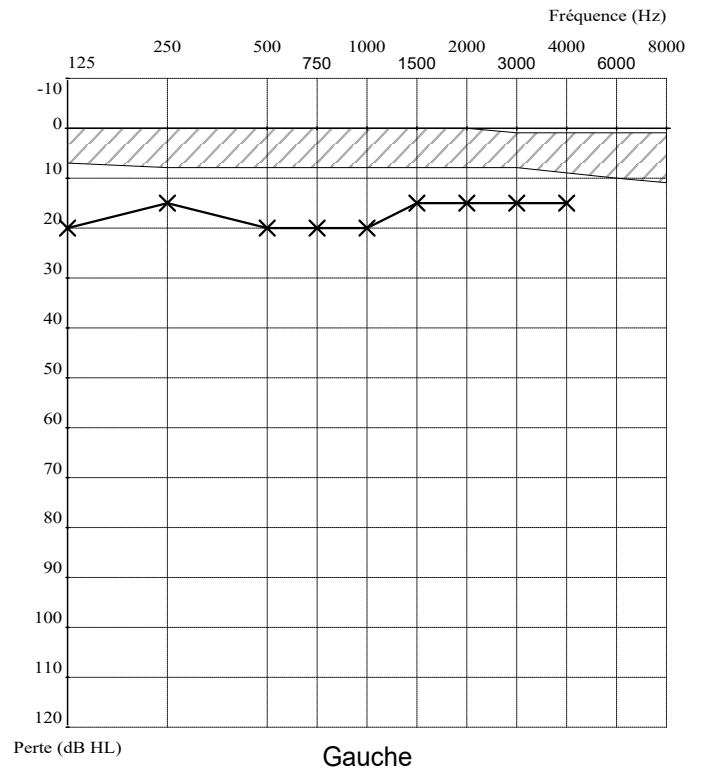

Nom :	WANG	Prénom :	JIE
Né le :	21 09 1995	Age :	29 ans
Sexe :	Masculin	Id :	120
Entreprise :	CHEC EPC2 3	Fonction :	
Exposition :		Opérateur :	
Notes :			

○ Droite ◌ Pas de réponse ◌ Test douteux ☐ Prédit (ISO7029) × Gauche × Pas de réponse × Test douteux

Résultats									
Fréq (Hz)	125	250	500	750	1000	1500	2000	3000	4000
Droite		15	20	20	20	15	20	20	20
Gauche	20	15	20	20	20	15	15	15	15
Prédit	7	8	8	8	8	8	8	8	9
Commentaire:									
Indices									
	Droite (dB HTL)				Gauche (dB HTL)			Moyenne	
	MP42				18			19	
	PAM				15			18	
Conditions									
Emission : Pulsé		Pas : 5dB							
Mode Manuel									