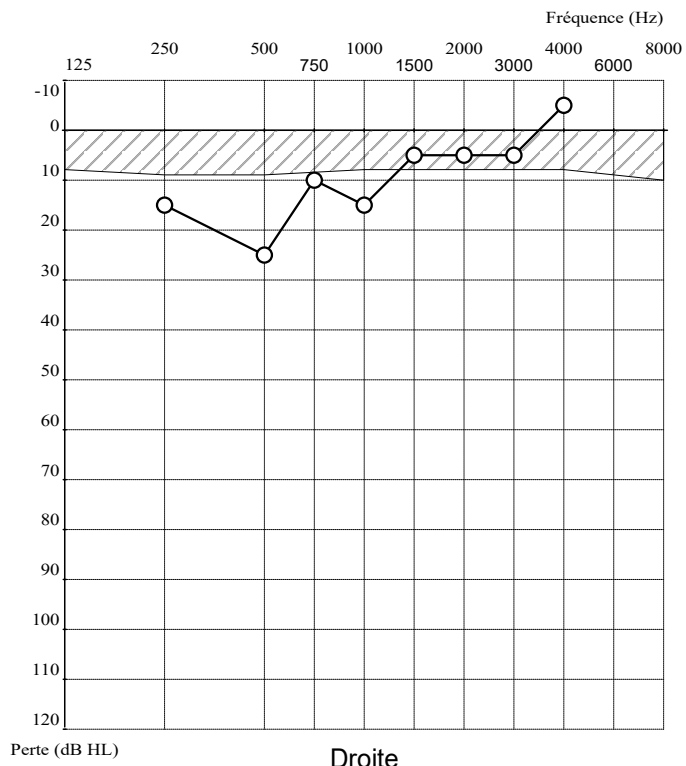

Nom :	SOW	Prénom :	SOULEYMANE
Né le :	01 01 1999	Age :	25 ans
Sexe :	Masculin	Id :	MV/217
Entreprise :	COVEC	Fonction :	CAUFFEUR CAMION
Exposition :		Opérateur :	MARIAMA DALANDA KEITA
Notes :			

Droite   
  Pas de réponse   
  Test douteux   
  Prédit (ISO7029)   
  Gauche   
  Pas de réponse   
  Test douteux

Résultats								
Fréq (Hz)	250	500	750	1000	1500	2000	3000	4000
Droite	15	25	10	15	5	5	5	-5
Gauche	10	20	20	15	10	10	10	0
Prédit	9	9	8	8	8	8	8	8
Commentaire:								
Indices								
	Droite (dB HTL)			Gauche (dB HTL)			Moyenne	
MP42	10			11			11	
PAM	0			5			3	
Conditions								
Emission : Pulsé		Pas : 5dB		Première oreille : Droite				
Mode Auto ascendant								