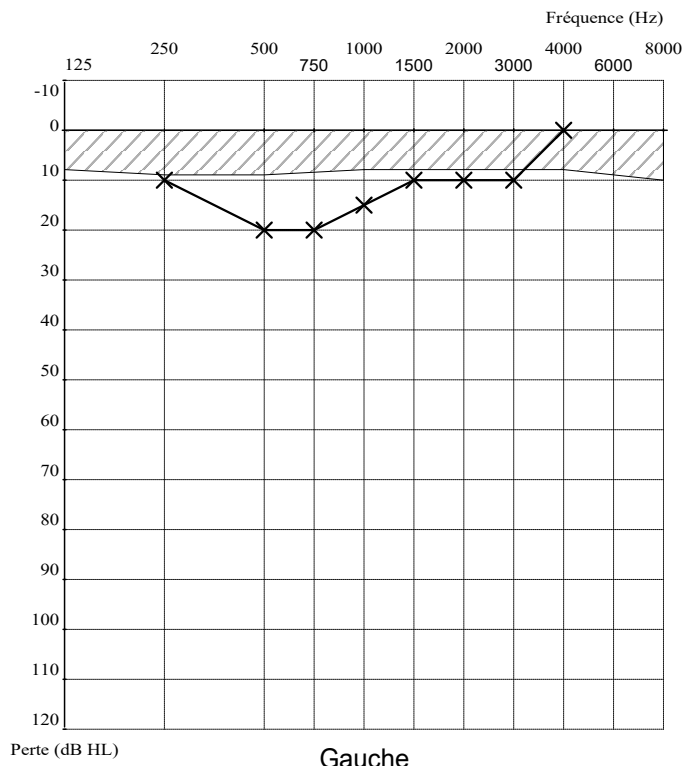

Nom :	SOW	Prénom :	SOULEYMANE
Né le :	01 01 1999	Age :	25 ans
Sexe :	Masculin	Id :	MV/217
Entreprise :	COVEC	Fonction :	CAUFFEUR CAMION
Exposition :		Opérateur :	MARIAMA DALANDA KEITA
Notes :			

Droite   
  Pas de réponse   
  Test douteux   
  Prédit (ISO7029)   
  Gauche   
  Pas de réponse   
  Test douteux

Résultats								
Fréq (Hz)	250	500	750	1000	1500	2000	3000	4000
Droite	15	25	10	15	5	5	5	-5
Gauche	10	20	20	15	10	10	10	0
Prédit	9	9	8	8	8	8	8	8
Commentaire:								
Indices								
	Droite (dB HTL)			Gauche (dB HTL)			Moyenne	
MP42	10			11			11	
PAM	0			5			3	
Conditions								
Emission : Pulsé		Pas : 5dB		Première oreille : Droite				
Mode Auto ascendant								