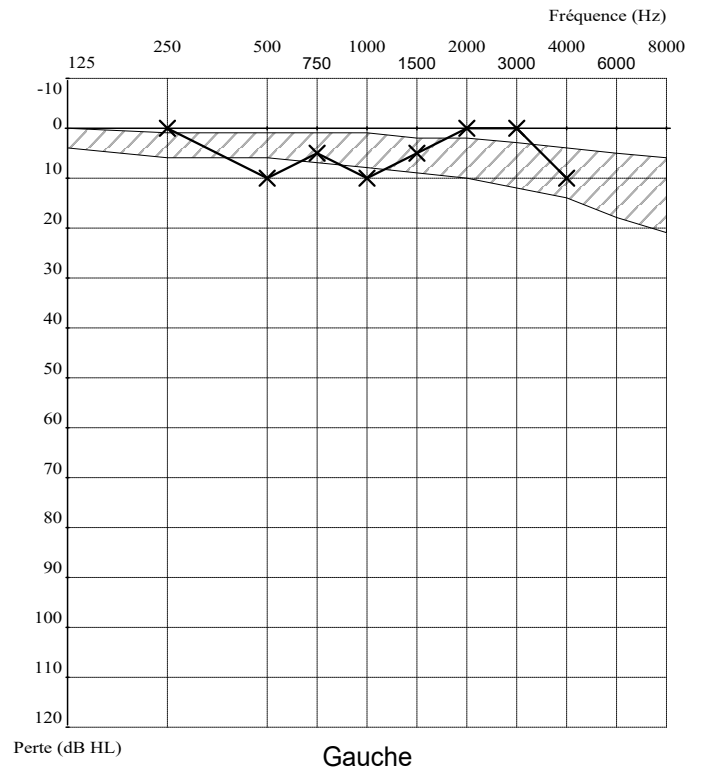

Nom :	CAMARA	Prénom :	ETIENNE
Né le :	13 06 1985	Age :	39 ans
Sexe :	Masculin	Id :	574
Entreprise :	BCEIP	Fonction :	CHAUFFEUR POIDS LOURD
Exposition :		Opérateur :	GBAMOU CEBO
Notes :			

Droite
 Pas de réponse
 Test douteux
 Prédit (ISO7029)
 Gauche
 Pas de réponse
 Test douteux

Résultats								
Fréq (Hz)	250	500	750	1000	1500	2000	3000	4000
Droite	5	15	10	5	10	10	0	0
Gauche	0	10	5	10	5	0	0	10
Prédit	6	6	7	8	9	10	12	14
Commentaire:								
Indices								
	Droite (dB HTL)			Gauche (dB HTL)			Moyenne	
MP42	8			8			8	
PAM	5			5			5	
Conditions								
Emission : Pulsé		Pas : 5dB		Première oreille : Droite				
Mode Auto ascendant								