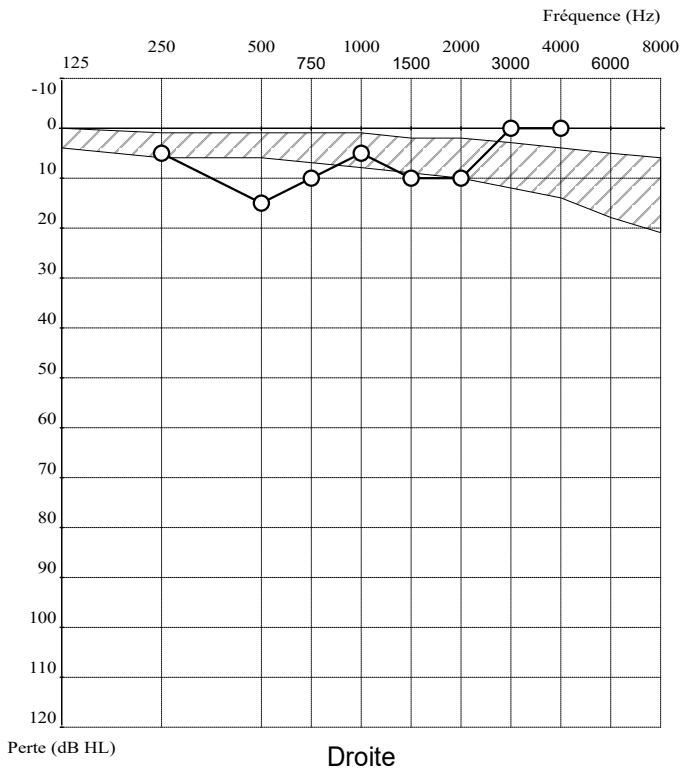

Nom :	CAMARA	Prénom :	ETIENNE
Né le :	13 06 1985	Age :	39 ans
Sexe :	Masculin	Id :	574
Entreprise :	BCEIP	Fonction :	CHAUFFEUR POIDS LOURD
Exposition :		Opérateur :	GBAMOU CEBO
Notes :			

Droite
 Pas de réponse
 Test douteux
 Prédit (ISO7029)
 Gauche
 Pas de réponse
 Test douteux

Résultats								
Fréq (Hz)	250	500	750	1000	1500	2000	3000	4000
Droite	5	15	10	5	10	10	0	0
Gauche	0	10	5	10	5	0	0	10
Prédit	6	6	7	8	9	10	12	14
Commentaire:								
Indices								
	Droite (dB HTL)			Gauche (dB HTL)			Moyenne	
MP42	8			8			8	
PAM	5			5			5	
Conditions								
Emission : Pulsé		Pas : 5dB		Première oreille : Droite				
Mode Auto ascendant								