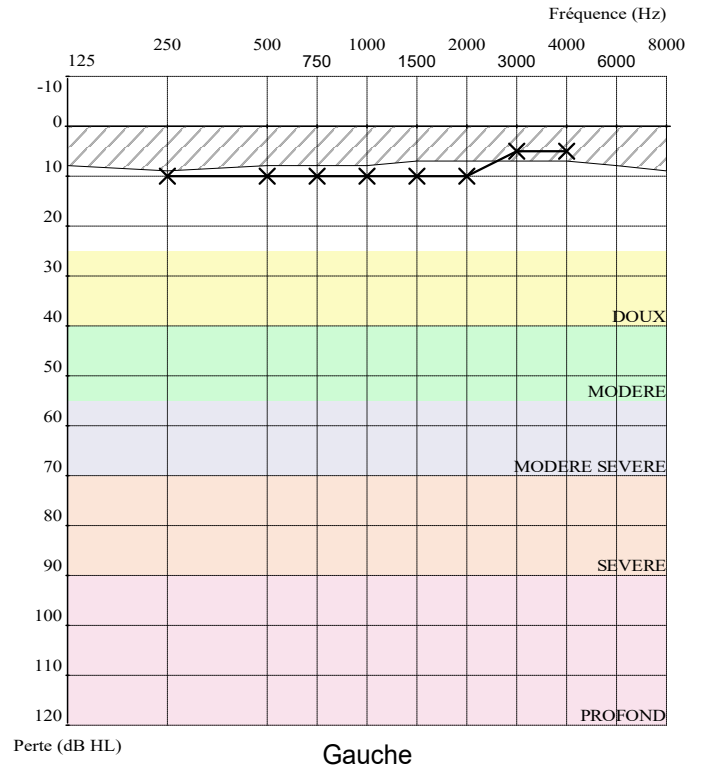

Date de l'examen 13 09 2024 14h37

Dernier étalonnage 17 10 2023 13h31

Nom :	KOUROUMA	Prénom :	SERY
Né le :	03 04 2003	Age :	21 ans
Sexe :	Masculin	Id :	1831
Entreprise :	CR18	Fonction :	
Exposition :	MANOEUVRE	Opérateur :	MARIAMA THIOUTO BARRY
Notes :			

○ Droite ◌ Pas de réponse ? Test douteux □ Prédit (ISO7029) × Gauche ✕ Pas de réponse ✕ Test douteux

Résultats								
Fréq (Hz)	250	500	750	1000	1500	2000	3000	4000
Droite	20	15	20	30	30	20	10	10
Gauche	10	10	10	10	10	10	5	5
Prédit	9	8	8	8	7	7	7	7
Commentaire:								
Indices								
	Droite (dB HTL)			Gauche (dB HTL)			Moyenne	
PAM	15			8			11	
S.I.G.Y.C.O.P Résultat : O = 4								
Perte auditive asymétrique : 18.06								
Conditions								
Emission : Pulsé			Pas : 5dB			Première oreille : Droite		
Mode Auto ascendant								