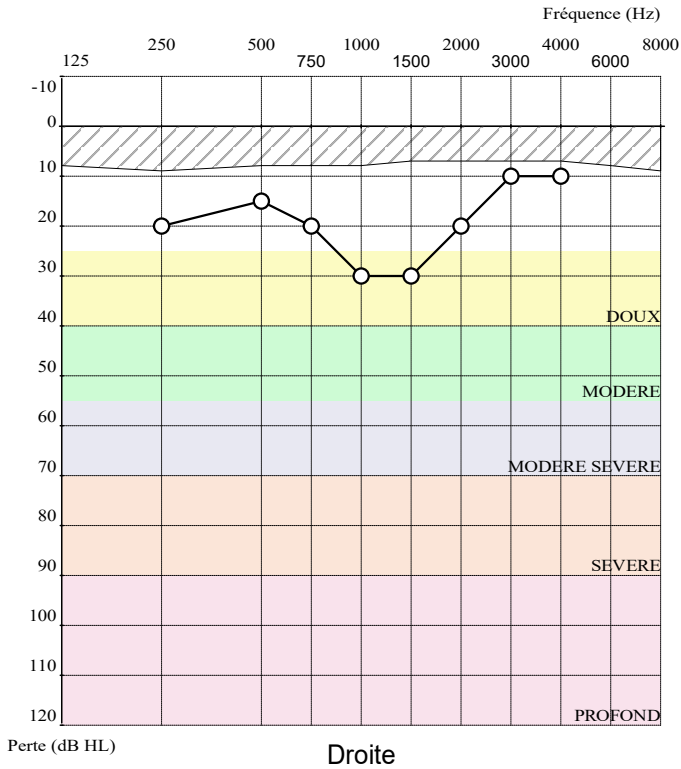

Date de l'examen 13 09 2024 14h37

Dernier étalonnage 17 10 2023 13h31

Nom :	KOUROUMA	Prénom :	SERY
Né le :	03 04 2003	Age :	21 ans
Sexe :	Masculin	Id :	1831
Entreprise :	CR18	Fonction :	
Exposition :	MANOEUVRE	Opérateur :	MARIAMA THIOUTO BARRY
Notes :			

○ Droite ◌ Pas de réponse ? Test douteux □ Prédit (ISO7029) × Gauche ✕ Pas de réponse ✕ Test douteux

Résultats								
Fréq (Hz)	250	500	750	1000	1500	2000	3000	4000
Droite	20	15	20	30	30	20	10	10
Gauche	10	10	10	10	10	10	5	5
Prédit	9	8	8	8	7	7	7	7
Commentaire:								
Indices								
	Droite (dB HTL)			Gauche (dB HTL)			Moyenne	
PAM	15			8			11	
S.I.G.Y.C.O.P Résultat : O = 4								
Perte auditive asymétrique : 18.06								
Conditions								
Emission : Pulsé			Pas : 5dB			Première oreille : Droite		
Mode Auto ascendant								