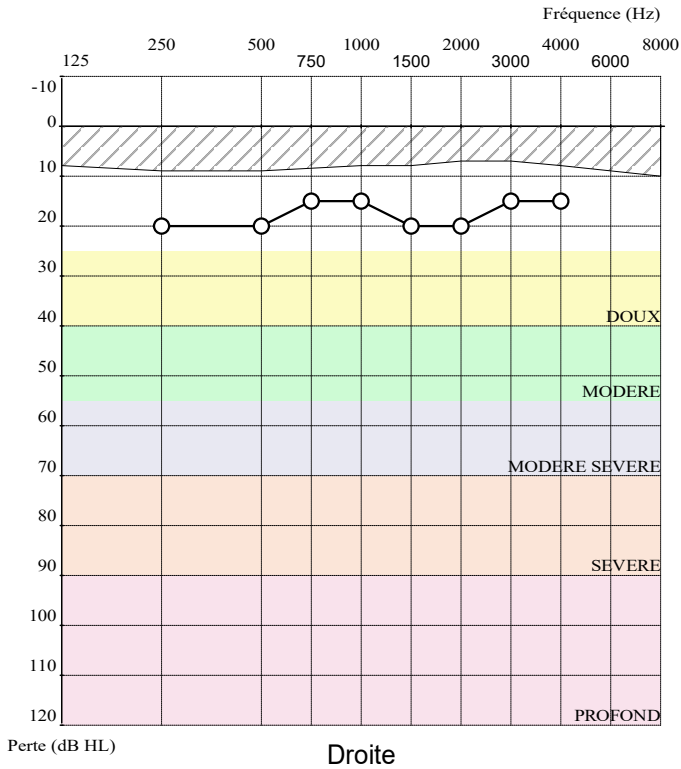

Date de l'examen 06 01 2025 11h55

Dernier étalonnage 17 10 2023 13h31

Nom :	CAMARA	Prénom :	MANGUE
Né le :	10 06 2001	Age :	23 ans
Sexe :	Masculin	Id :	3414
Entreprise :	CR18	Fonction :	MANOEUVRE
Exposition :		Opérateur :	CONDE MARIAME
Notes :			

○ Droite    ◌ Pas de réponse    ? Test douteux    □ Prédit (ISO7029)    × Gauche    ✕ Pas de réponse    ✕ Test douteux

Résultats								
Fréq (Hz)	250	500	750	1000	1500	2000	3000	4000
Droite	20	20	15	15	20	20	15	15
Gauche	15	15	20	15	15	15	5	10
Prédit	9	9	8	8	8	7	7	8
Commentaire:								
Indices								
	Droite (dB HTL)			Gauche (dB HTL)			Moyenne	
PAM	18			13			15	
S.I.G.Y.C.O.P Résultat : O = 2								
Perte auditive asymétrique : 15.83								
Conditions								
Emission : Pulsé			Pas : 5dB			Première oreille : Droite		
Mode Auto ascendant								