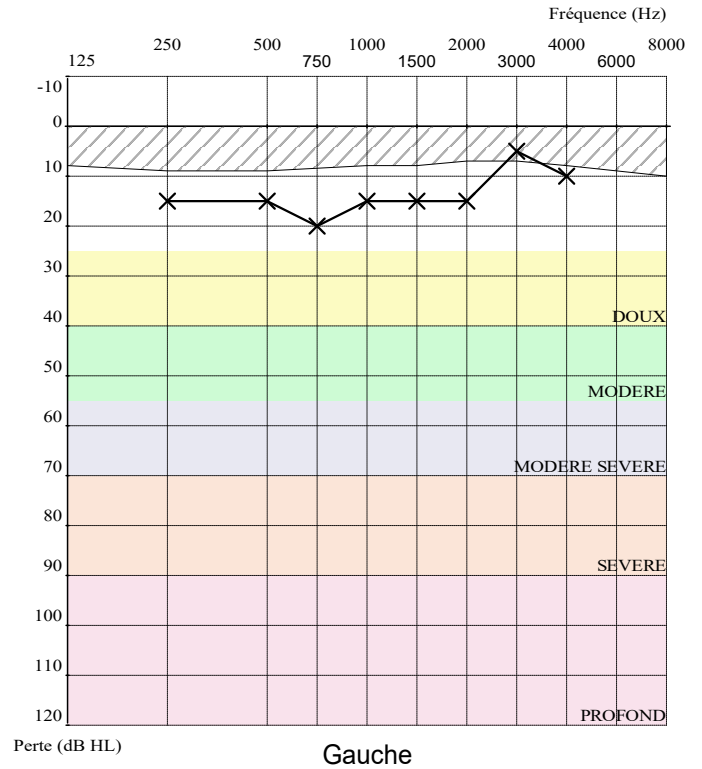

Date de l'examen 06 01 2025 11h55

Dernier étalonnage 17 10 2023 13h31

Nom :	CAMARA	Prénom :	MANGUE
Né le :	10 06 2001	Age :	23 ans
Sexe :	Masculin	Id :	3414
Entreprise :	CR18	Fonction :	MANOEUVRE
Exposition :		Opérateur :	CONDE MARIAME
Notes :			

○ Droite    ◌ Pas de réponse    ? Test douteux    □ Prédit (ISO7029)    × Gauche    ✕ Pas de réponse    ✕ Test douteux

Résultats								
Fréq (Hz)	250	500	750	1000	1500	2000	3000	4000
Droite	20	20	15	15	20	20	15	15
Gauche	15	15	20	15	15	15	5	10
Prédit	9	9	8	8	8	7	7	8
Commentaire:								
Indices								
	Droite (dB HTL)			Gauche (dB HTL)			Moyenne	
PAM	18			13			15	
S.I.G.Y.C.O.P Résultat : O = 2								
Perte auditive asymétrique : 15.83								
Conditions								
Emission : Pulsé			Pas : 5dB			Première oreille : Droite		
Mode Auto ascendant								