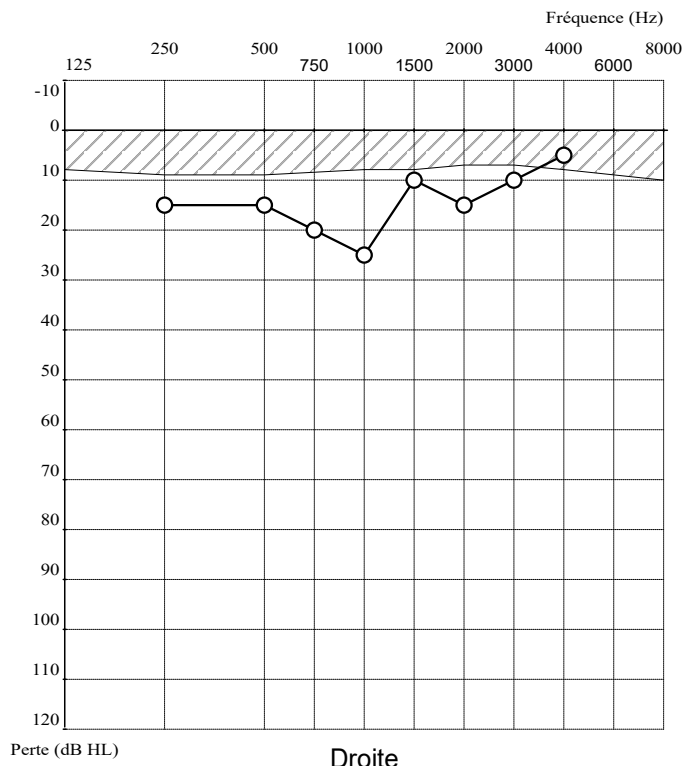

Nom :	CAMARA	Prénom :	MORY
Né le :	01 01 2001	Age :	23 ans
Sexe :	Masculin	Id :	586
Entreprise :	CR18	Fonction :	MANOEUVRE
Exposition :		Opérateur :	CONDE MARIAME
Notes :			

Droite
 Pas de réponse
 Test douteux
 Prédit (ISO7029)
 Gauche
 Pas de réponse
 Test douteux

Résultats								
Fréq (Hz)	250	500	750	1000	1500	2000	3000	4000
Droite	15	15	20	25	10	15	10	5
Gauche	10	15	20	15	0	10	10	5
Prédit	9	9	8	8	8	7	7	8
Commentaire:								
Indices								
	Droite (dB HTL)			Gauche (dB HTL)			Moyenne	
MP42	15			11			13	
PAM	10			8			9	
Conditions								
Emission : Pulsé			Pas : 5dB			Première oreille : Droite		
Mode Auto ascendant								