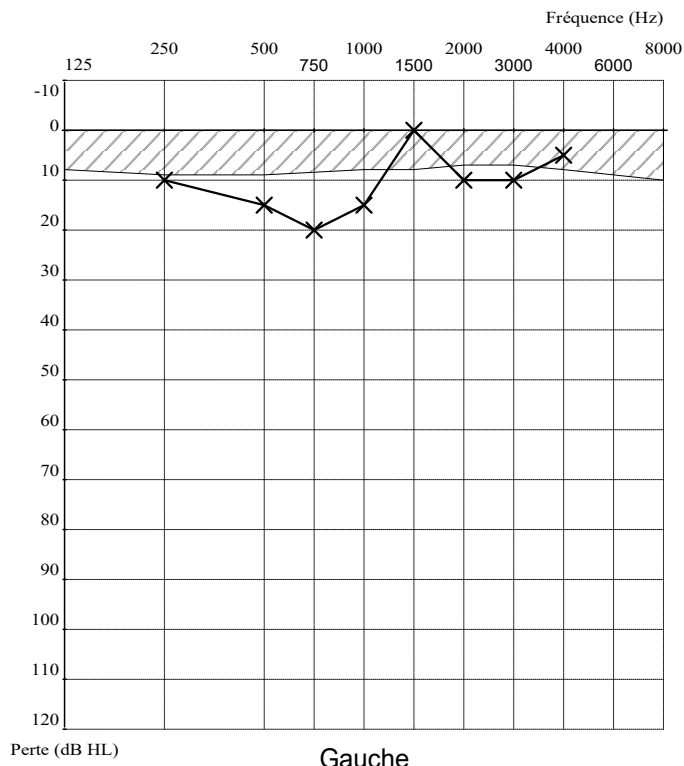

Nom :	CAMARA	Prénom :	MORY
Né le :	01 01 2001	Age :	23 ans
Sexe :	Masculin	Id :	586
Entreprise :	CR18	Fonction :	MANOEUVRE
Exposition :		Opérateur :	CONDE MARIAME
Notes :			

Droite
 Pas de réponse
 Test douteux
 Prédit (ISO7029)
 Gauche
 Pas de réponse
 Test douteux

Résultats								
Fréq (Hz)	250	500	750	1000	1500	2000	3000	4000
Droite	15	15	20	25	10	15	10	5
Gauche	10	15	20	15	0	10	10	5
Prédit	9	9	8	8	8	7	7	8
Commentaire:								
Indices								
	Droite (dB HTL)			Gauche (dB HTL)			Moyenne	
MP42	15			11			13	
PAM	10			8			9	
Conditions								
Emission : Pulsé			Pas : 5dB			Première oreille : Droite		
Mode Auto ascendant								