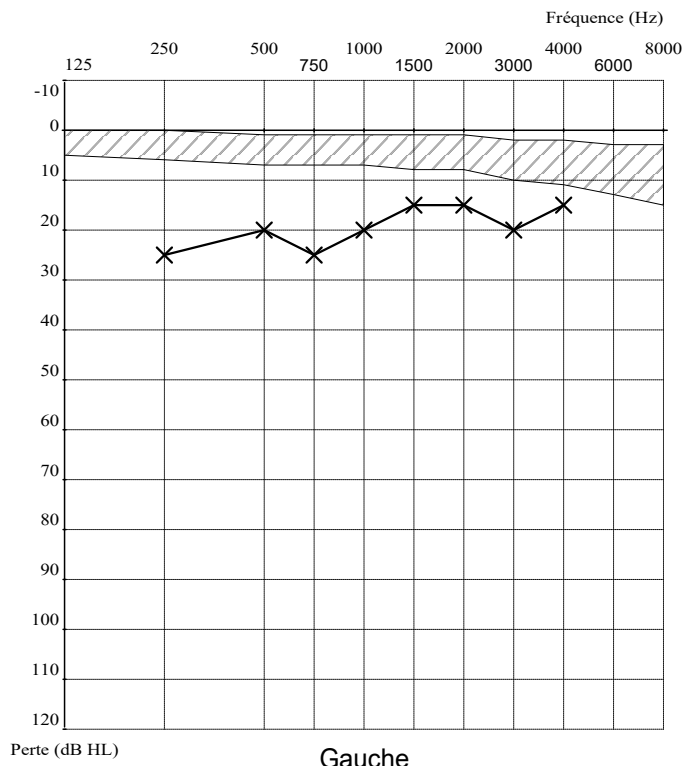

Nom :	CAMARA	Prénom :	MORIBA
Né le :	01 01 1990	Age :	34 ans
Sexe :	Masculin	Id :	505
Entreprise :	CR18	Fonction :	MANOEUVRE
Exposition :		Opérateur :	CONDE MARIAME
Notes :			

○ Droite ⦿ Pas de réponse ? Test douteux ☐ Prédit (ISO7029) × Gauche ✕ Pas de réponse ✕ Test douteux

Résultats								
Fréq (Hz)	250	500	750	1000	1500	2000	3000	4000
Droite	30	30	25	30	20	20	15	20
Gauche	25	20	25	20	15	15	20	15
Prédit	6	7	7	7	8	8	10	11
Commentaire:								
Indices								
	Droite (dB HTL)			Gauche (dB HTL)			Moyenne	
MP42	25			18			21	
PAM	20			15			18	
Conditions								
Emission : Pulsé			Pas : 5dB			Première oreille : Droite		
Mode Auto ascendant								