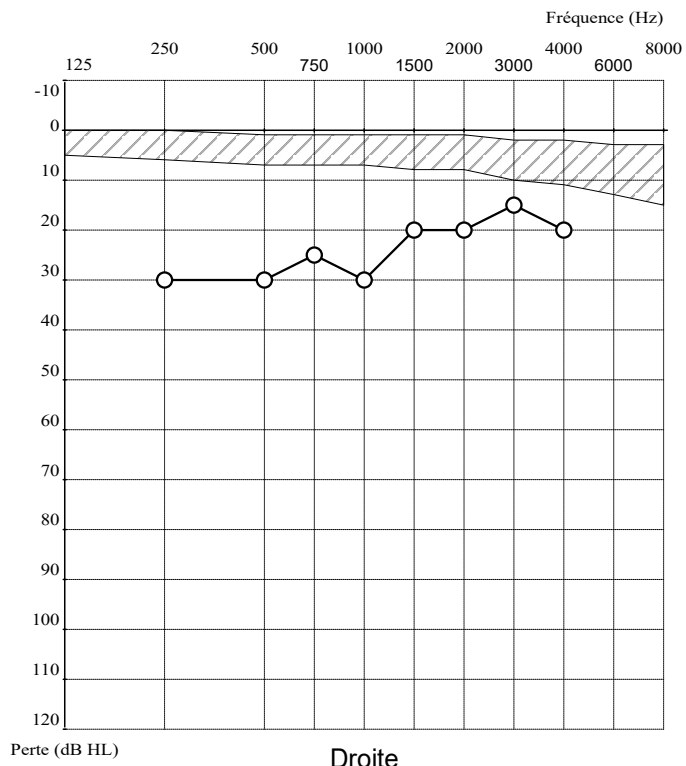

Nom :	CAMARA	Prénom :	MORIBA
Né le :	01 01 1990	Age :	34 ans
Sexe :	Masculin	Id :	505
Entreprise :	CR18	Fonction :	MANOEUVRE
Exposition :		Opérateur :	CONDE MARIAME
Notes :			

○ Droite ⦿ Pas de réponse ? Test douteux ☐ Prédit (ISO7029) × Gauche ✕ Pas de réponse ✕ Test douteux

Résultats								
Fréq (Hz)	250	500	750	1000	1500	2000	3000	4000
Droite	30	30	25	30	20	20	15	20
Gauche	25	20	25	20	15	15	20	15
Prédit	6	7	7	7	8	8	10	11
Commentaire:								
Indices								
	Droite (dB HTL)			Gauche (dB HTL)			Moyenne	
MP42	25			18			21	
PAM	20			15			18	
Conditions								
Emission : Pulsé			Pas : 5dB			Première oreille : Droite		
Mode Auto ascendant								