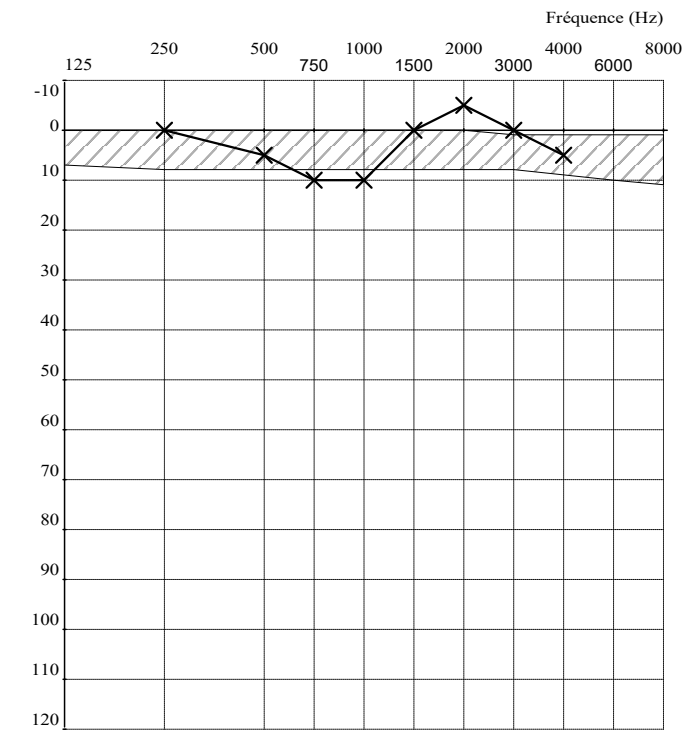

Nom :	GUILAVOGUI	Prénom :	ANNE MARIE
Né le :	02 03 1996	Age :	28 ans
Sexe :	Masculin	Id :	204
Entreprise :	IBS	Fonction :	PLOMBIER
Exposition :		Opérateur :	GBAMOU CEBO
Notes :			

Perte (dB HL)

Droite

Perte (dB HL)

Gauche

Droite   
  Pas de réponse   
  Test douteux   
  Prédit (ISO7029)   
  Gauche   
  Pas de réponse   
  Test douteux

Résultats								
Fréq (Hz)	250	500	750	1000	1500	2000	3000	4000
Droite	10	15	5	5	0	5	10	5
Gauche	0	5	10	10	0	-5	0	5
Prédit	8	8	8	8	8	8	8	9
Commentaire:								
Indices								
	Droite (dB HTL)			Gauche (dB HTL)			Moyenne	
MP42	8			4			6	
PAM	5			0			3	
Conditions								
Emission : Pulsé		Pas : 5dB		Première oreille : Droite				
Mode Auto ascendant								