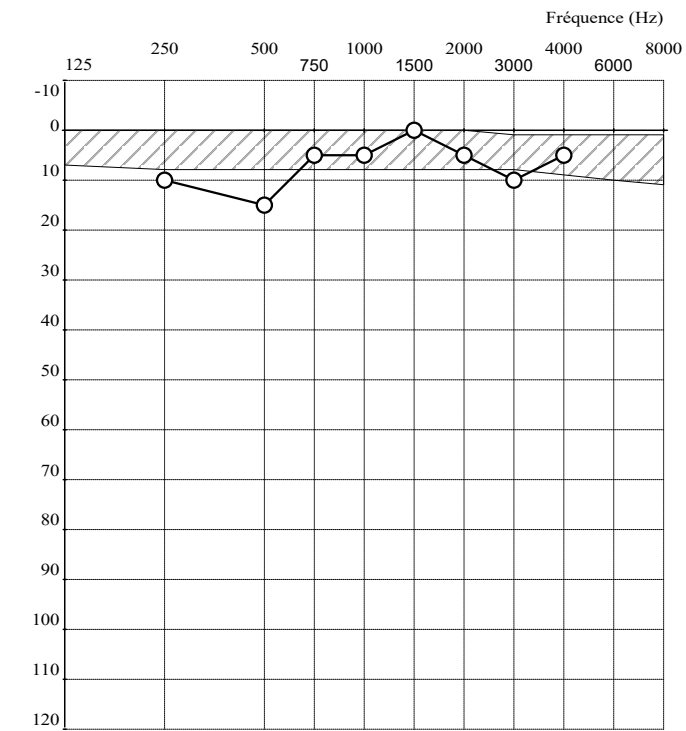

Nom :	GUILAVOGUI	Prénom :	ANNE MARIE
Né le :	02 03 1996	Age :	28 ans
Sexe :	Masculin	Id :	204
Entreprise :	IBS	Fonction :	PLOMBIER
Exposition :		Opérateur :	GBAMOU CEBO
Notes :			

Perte (dB HL)

Droite

Perte (dB HL)

Gauche

Droite   
  Pas de réponse   
  Test douteux   
  Prédit (ISO7029)   
  Gauche   
  Pas de réponse   
  Test douteux

Résultats								
Fréq (Hz)	250	500	750	1000	1500	2000	3000	4000
Droite	10	15	5	5	0	5	10	5
Gauche	0	5	10	10	0	-5	0	5
Prédit	8	8	8	8	8	8	8	9
Commentaire:								
Indices								
	Droite (dB HTL)			Gauche (dB HTL)			Moyenne	
MP42	8			4			6	
PAM	5			0			3	
Conditions								
Emission : Pulsé		Pas : 5dB		Première oreille : Droite				
Mode Auto ascendant								