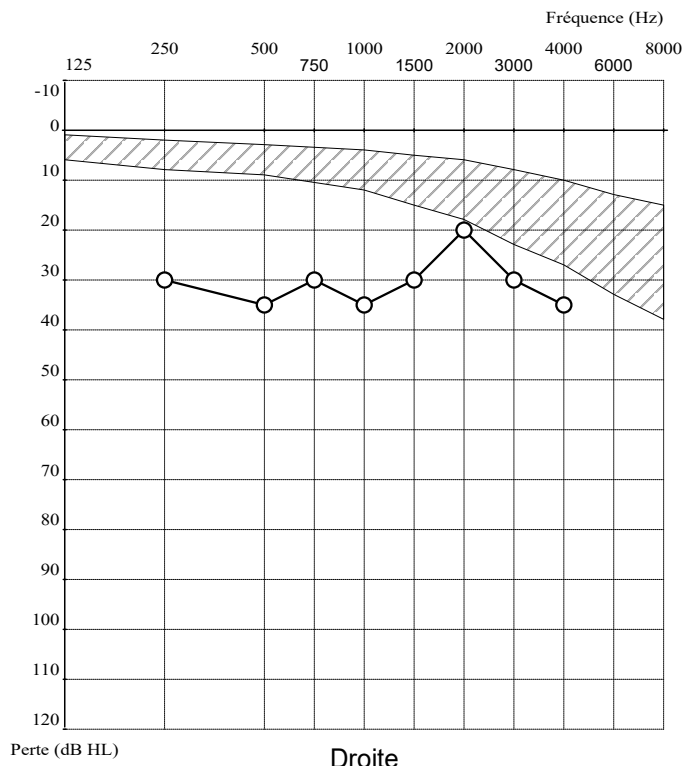

| | | | |
|--------------|------------|-------------|---------------------|
| Nom : | CAMARA | Prénom : | NVAMOUGNA |
| Né le : | 01 01 1975 | Age : | 49 ans |
| Sexe : | Masculin | Id : | 142 |
| Entreprise : | IBS | Fonction : | OPERATEUR BETONNIER |
| Exposition : | | Opérateur : | MARIAME CONDE |
| Notes : | | | |

Droite
 Pas de réponse
 Test douteux
 Prédit (ISO7029)
 Gauche
 Pas de réponse
 Test douteux

| Résultats | | | | | | | | |
|---------------------|-----------------|-----|-----------|-----------------|------|---------------------------|---------|------|
| Fréq (Hz) | 250 | 500 | 750 | 1000 | 1500 | 2000 | 3000 | 4000 |
| Droite | 30 | 35 | 30 | 35 | 30 | 20 | 30 | 35 |
| Gauche | 15 | 25 | 30 | 30 | 30 | 25 | 30 | 50 |
| Prédit | 8 | 9 | 11 | 12 | 15 | 18 | 23 | 27 |
| Commentaire: | | | | | | | | |
| Indices | | | | | | | | |
| | Droite (dB HTL) | | | Gauche (dB HTL) | | | Moyenne | |
| MP42 | 31 | | | 33 | | | 32 | |
| PAM | 28 | | | 38 | | | 33 | |
| Conditions | | | | | | | | |
| Emission : Pulsé | | | Pas : 5dB | | | Première oreille : Droite | | |
| Mode Auto ascendant | | | | | | | | |