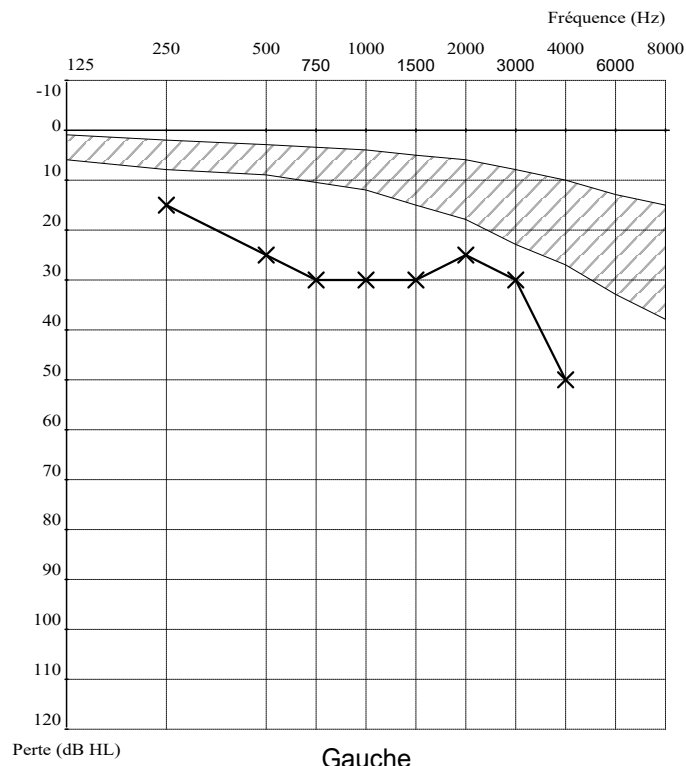

| | | | |
|--------------|------------|-------------|---------------------|
| Nom : | CAMARA | Prénom : | NVAMOUGNA |
| Né le : | 01 01 1975 | Age : | 49 ans |
| Sexe : | Masculin | Id : | 142 |
| Entreprise : | IBS | Fonction : | OPERATEUR BETONNIER |
| Exposition : | | Opérateur : | MARIAME CONDE |
| Notes : | | | |

Droite
 Pas de réponse
 Test douteux
 Prédit (ISO7029)
 Gauche
 Pas de réponse
 Test douteux

| Résultats | | | | | | | | |
|---------------------|-----------------|-----|-----------|-----------------|------|---------------------------|---------|------|
| Fréq (Hz) | 250 | 500 | 750 | 1000 | 1500 | 2000 | 3000 | 4000 |
| Droite | 30 | 35 | 30 | 35 | 30 | 20 | 30 | 35 |
| Gauche | 15 | 25 | 30 | 30 | 30 | 25 | 30 | 50 |
| Prédit | 8 | 9 | 11 | 12 | 15 | 18 | 23 | 27 |
| Commentaire: | | | | | | | | |
| Indices | | | | | | | | |
| | Droite (dB HTL) | | | Gauche (dB HTL) | | | Moyenne | |
| MP42 | 31 | | | 33 | | | 32 | |
| PAM | 28 | | | 38 | | | 33 | |
| Conditions | | | | | | | | |
| Emission : Pulsé | | | Pas : 5dB | | | Première oreille : Droite | | |
| Mode Auto ascendant | | | | | | | | |