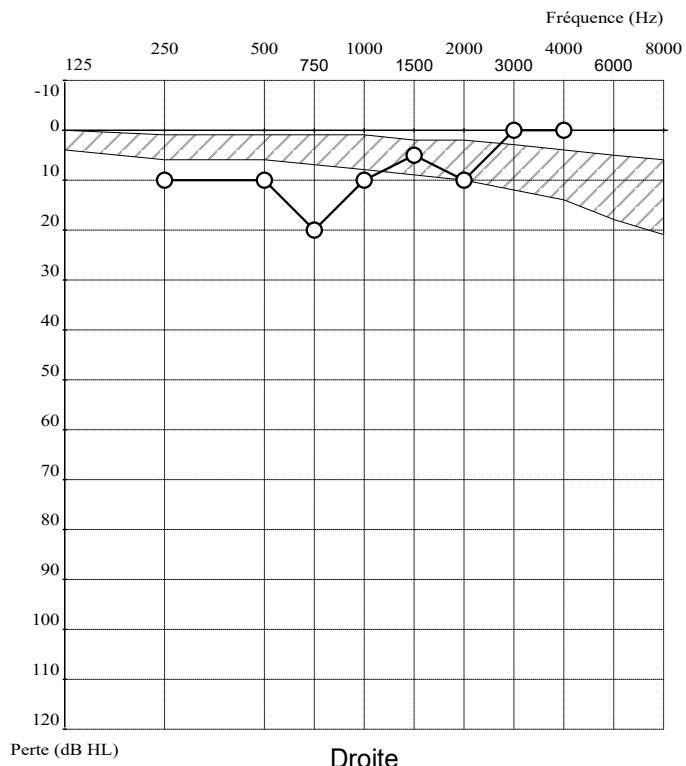

Nom :	CISSE	Prénom :	NFALY
Né le :	22 09 1986	Age :	39 ans
Sexe :	Masculin	Id :	20
Entreprise :	SOGETRAC	Fonction :	OPERATEUR
Exposition :		Opérateur :	
Notes :			

Droite   
  Pas de réponse   
  Test douteux   
  Prédit (ISO7029)   
  Gauche   
  Pas de réponse   
  Test douteux

Résultats								
Fréq (Hz)	250	500	750	1000	1500	2000	3000	4000
Droite	10	10	20	10	5	10	0	0
Gauche	10	15	15	10	10	15	0	-5
Prédit	6	6	7	8	9	10	12	14
Commentaire:								
Indices								
	Droite (dB HTL)			Gauche (dB HTL)			Moyenne	
MP42	8			9			8	
PAM	5			5			5	
Conditions								
Emission : Pulsé			Pas : 5dB			Première oreille : Droite		
Mode Auto ascendant								