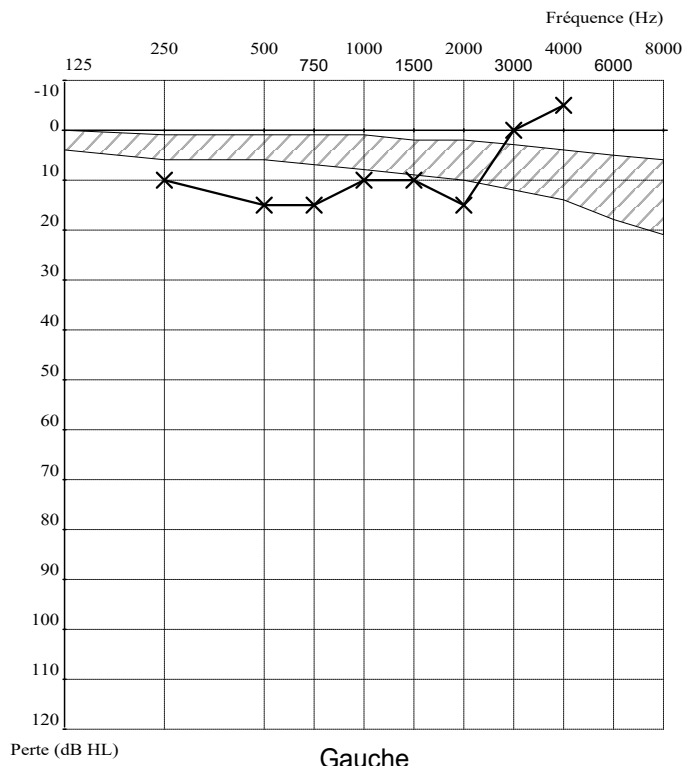

Nom :	CISSE	Prénom :	NFALY
Né le :	22 09 1986	Age :	39 ans
Sexe :	Masculin	Id :	20
Entreprise :	SOGETRAC	Fonction :	OPERATEUR
Exposition :		Opérateur :	
Notes :			

Droite   
  Pas de réponse   
  Test douteux   
  Prédit (ISO7029)   
  Gauche   
  Pas de réponse   
  Test douteux

Résultats								
Fréq (Hz)	250	500	750	1000	1500	2000	3000	4000
Droite	10	10	20	10	5	10	0	0
Gauche	10	15	15	10	10	15	0	-5
Prédit	6	6	7	8	9	10	12	14
Commentaire:								
Indices								
	Droite (dB HTL)			Gauche (dB HTL)			Moyenne	
MP42	8			9			8	
PAM	5			5			5	
Conditions								
Emission : Pulsé			Pas : 5dB			Première oreille : Droite		
Mode Auto ascendant								