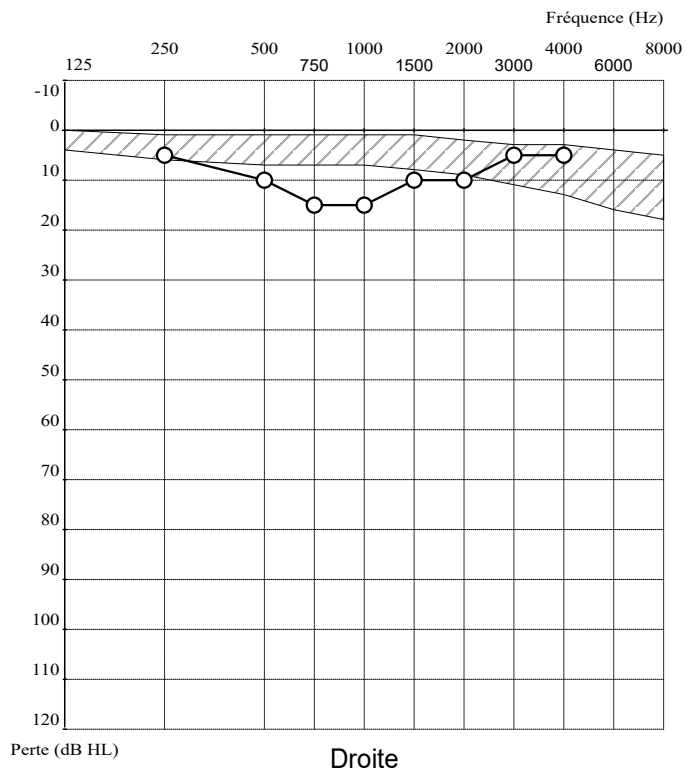

Nom :	TCHIKLI	Prénom :	SOULEMANE
Né le :	31 12 1987	Age :	37 ans
Sexe :	Masculin	Id :	250
Entreprise :	EPC3	Fonction :	FORMA ECHAFAUDER
Exposition :		Opérateur :	
Notes :			

○ Droite ◌ Pas de réponse ◌ Test douteux □ Prédit (ISO7029) × Gauche × Pas de réponse × Test douteux

Résultats								
Fréq (Hz)	250	500	750	1000	1500	2000	3000	4000
Droite	5	10	15	15	10	10	5	5
Gauche	10	5	15	10	10	15	15	5
Prédit	6	7	7	7	8	9	11	13
Commentaire:								
Indices								
	Droite (dB HTL)			Gauche (dB HTL)			Moyenne	
MP42	10			9			9	
PAM	8			10			9	
Conditions								
Emission : Pulsé		Pas : 5dB		Première oreille : Droite				
Mode Auto ascendant								