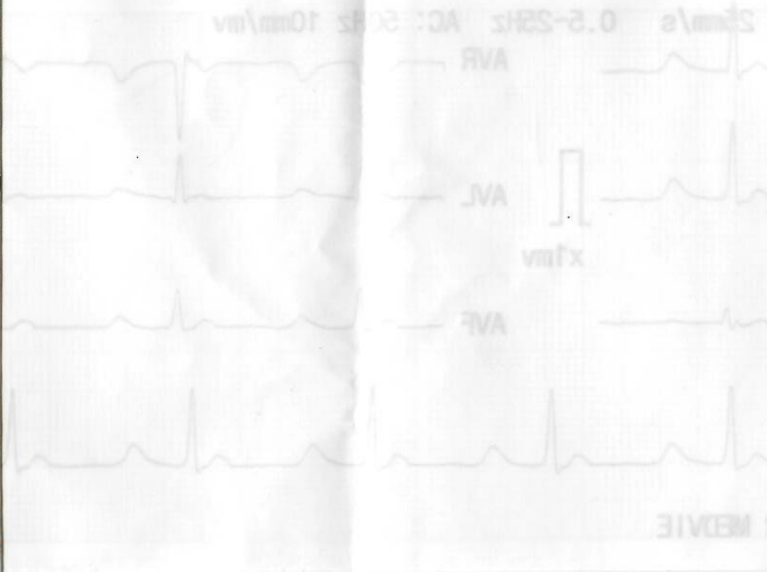

20241228215319 Name: cherif banga 25mm/s 0.5-25Hz AC: 50Hz 10mm/mv

Organization: MEDVIE

Doctor: DR MEDVIE

80mmx20m-30m

ID : 20241228215319  
Name : cherif banga  
Sex : Male  
Age : 37  
HR : 64 bpm  
R-R : 932 ms  
P-R : 157 ms  
QRS : 95 ms  
QT/QTc : 439/456 ms  
P/QRS/T : 52/ 37/ 40 °  
RV5/SV1 : 2.148/-0.843 mV  
RV5+SV1 : 1.306 mV  
QTcF : 0.471

80mmx20m-30m

310618