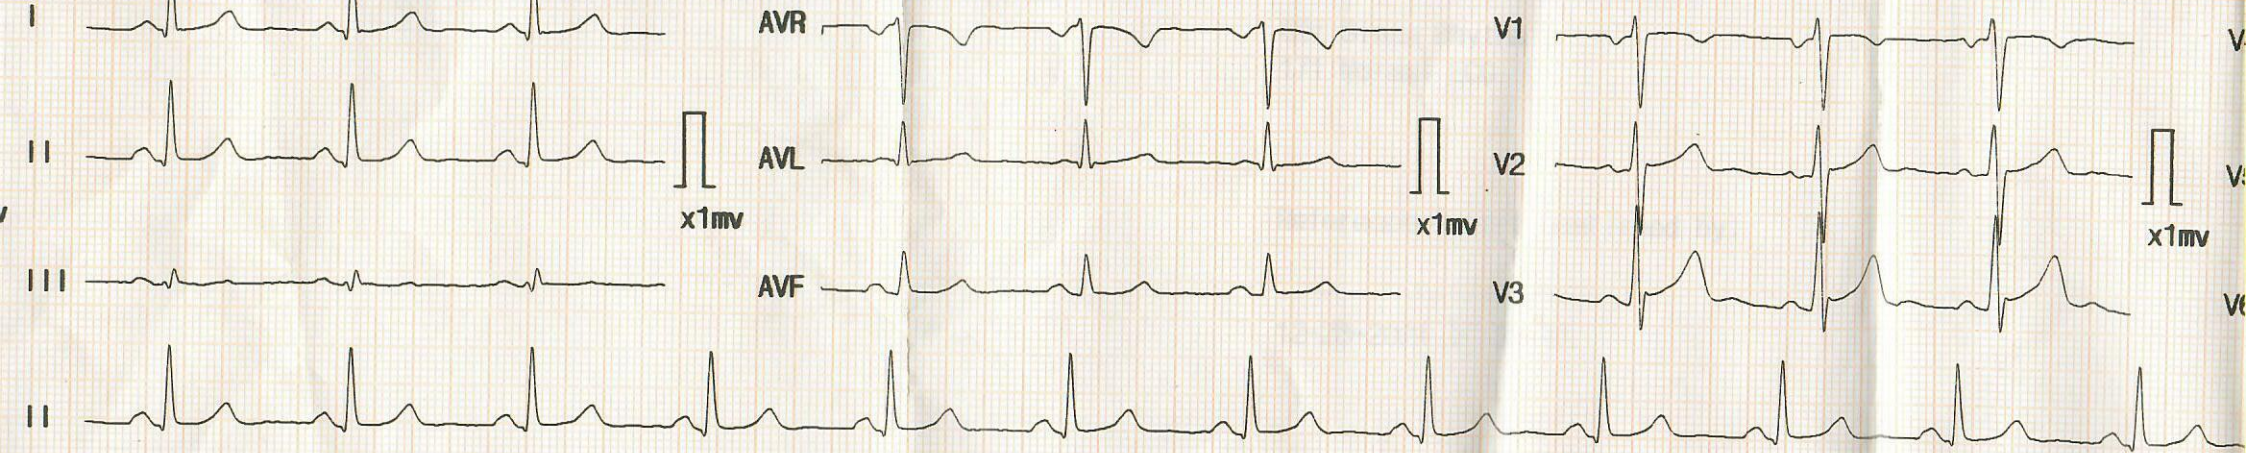

20241228215319 Name: cherif banga 25mm/s 0.5-25Hz AC: 50Hz 10mm/mv

Organization: MEDVIE

Doctor: DR MEDVIE

80mmx20m-30m

ID : 20241228215319  
Name : cherif banga  
Sex : Male  
Age : 37  
HR : 64 bpm  
R-R : 932 ms  
P-R : 157 ms  
QRS : 95 ms  
QT/QTc : 439/456 ms  
P/QRS/T : 52/ 37/ 40 °  
RV5/SV1 : 2.148/-0.843 mV  
RV5+SV1 : 1.306 mV  
QTcF : 0.471