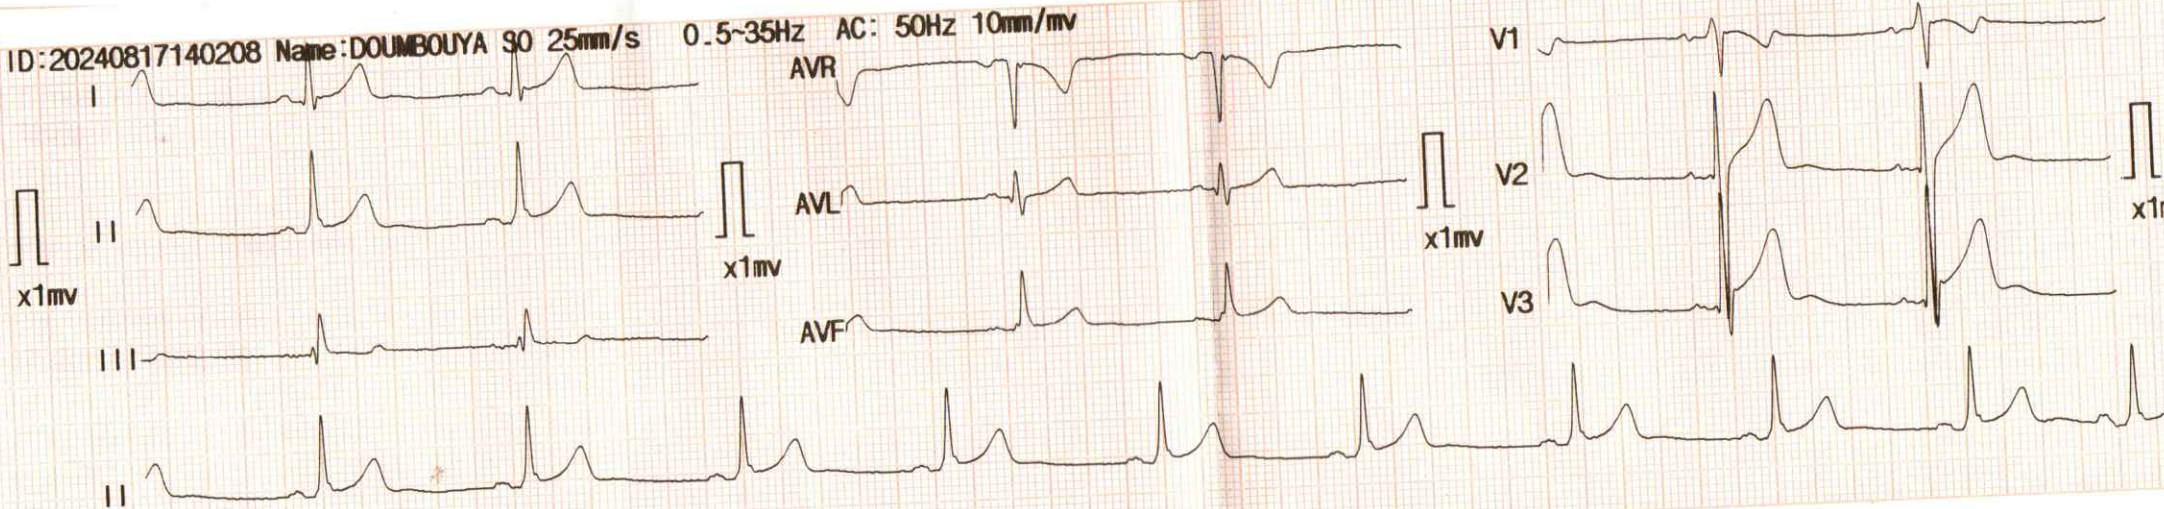

ID: 20240817140208 Name: DOUMBOUYA SO 25mm/s 0.5-35Hz AC: 50Hz 10mm/mv

ID : 20240817140208  
 Name : DOUMBOUYA SO  
 Sex : Male  
 Age : 29  
 HR : 60 bpm  
 R-R : 1071 ms  
 P-R : 150 ms  
 QRS : 106 ms  
 QT/QTc : 394/394 ms  
 P/QRS/T : 26/ 58/ 35 °  
 RV5/SV1 : 0.054/-0.499 mV  
 RV5+SV1 : -0.445 mV  
 QTcF : 0.367