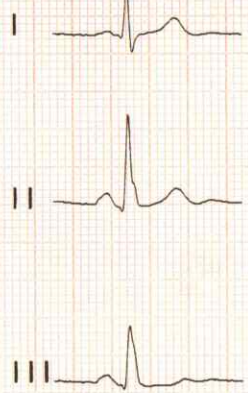

ID:20240903115048 Name:THEORO ALAIN 25mm/s 0.5-35Hz AC: 50Hz 10mm/mv

ID : 20240903115048  
 Name : THEORO ALAIN  
 Sex : Male  
 Age : 34  
 HR : 75  
 R-R : 824  
 P-R : 133  
 QRS : 105  
 QT/QTc : 399/446  
 P/QRS/T : 70/ 79/ 47  
 RV5/SV1 : 1.943/-1.723  
 RV5+SV1 : 0.221  
 QTcF : 0.484