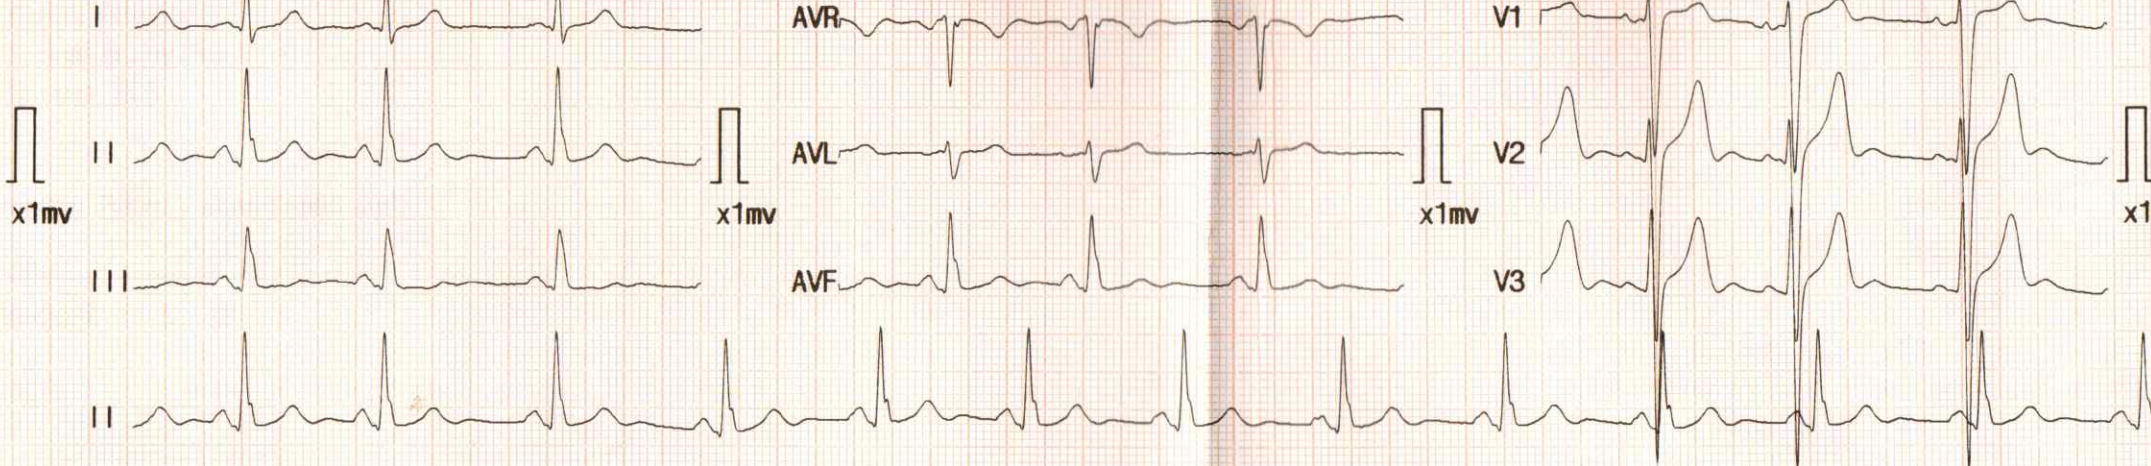

ID:20240903115048 Name:THEORO ALAIN 25mm/s 0.5-35Hz AC: 50Hz 10mm/mv

ID : 20240903115048  
 Name : THEORO ALAIN  
 Sex : Male  
 Age : 34  
 HR : 75  
 R-R : 824  
 P-R : 133  
 QRS : 105  
 QT/QTc : 399/446  
 P/QRS/T : 70/ 79/ 47  
 RV5/SV1 : 1.943/-1.723  
 RV5+SV1 : 0.221  
 QTcF : 0.484