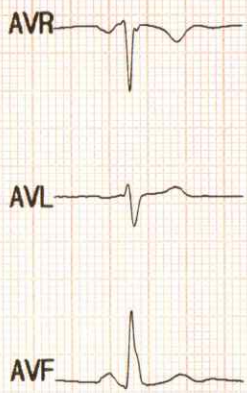

ID:20240903115048 Name:THEORO ALAIN 25mm/s 0.5-35Hz AC: 50Hz 10mm/mv

ID : 20240903115048  
 Name : THEORO ALAIN  
 Sex : Male  
 Age : 34  
 HR : 75  
 R-R : 824  
 P-R : 133  
 QRS : 105  
 QT/QTc : 399/446  
 P/QRS/T : 70/ 79/ 47  
 RV5/SV1 : 1.943/-1.723  
 RV5+SV1 : 0.221  
 QTcF : 0.484