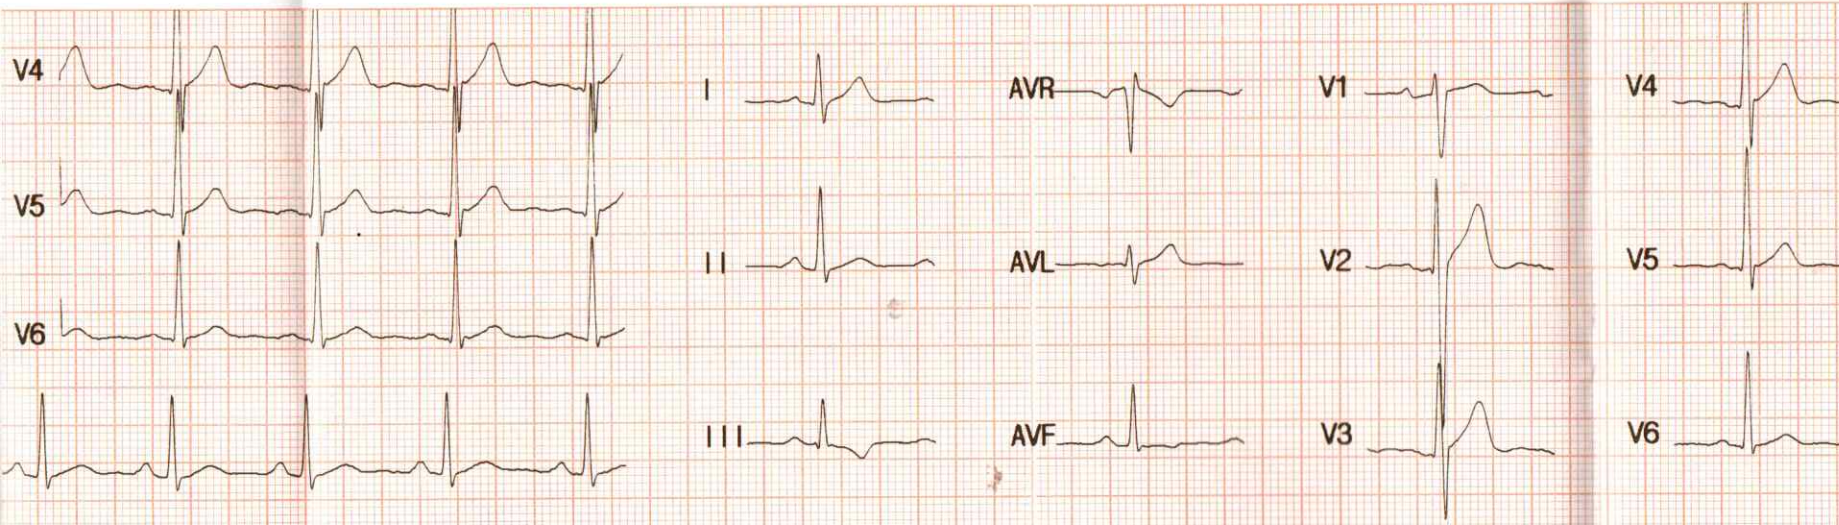

ID: 20241104120935 Name: CAMARA ABRAH 25mm/s 0.5-35Hz AC: 50Hz 10mm/mv

ID : 20241104120935
 Name : CAMARA ABRAH
 Sex : Male
 Age : 31
 HR : 86 bpm
 R-R : 699 ms
 P-R : 176 ms
 QRS : 88 ms
 QT/QTc : 338/406 ms
 P/QRS/T : 63/ 61/ 8 °
 RV5/SV1 : 1.494/-0.769 mV
 RV5+SV1 : 0.725 mV
 QTcF : 0.483