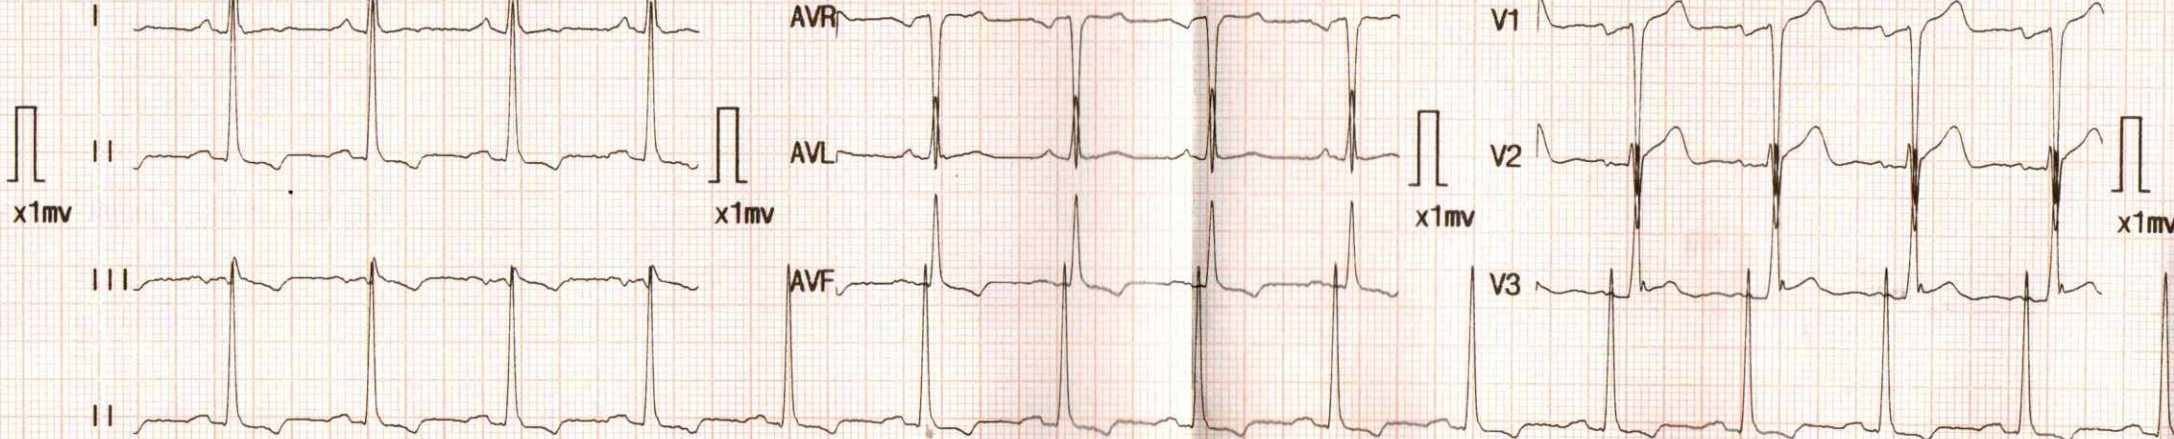

ID: 20241019113159 Name: SUSUMA TIHO 25mm/s 0.5-35Hz AC: 50Hz 10mm/mv

ID : 20241019113159
 Name : SUSUMA TIHO
 Sex : Male
 Age : 49
 HR : 82 bpm
 R-R : 728 ms
 P-R : 188 ms
 QRS : 86 ms
 QT/QTc : 343/401 ms
 P/QRS/T : 27/ 32/-28 °
 RV5/SV1 : 2.226/-2.065 mV
 RV5+SV1 : 0.162 mV
 QTcf : 0.471