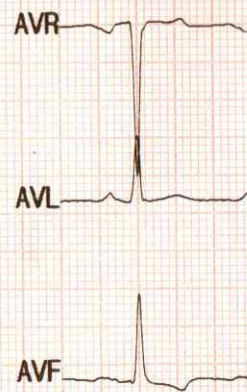

ID: 20241019113159 Name: SUSUMA TIHO 25mm/s 0.5-35Hz AC: 50Hz 10mm/mv

ID : 20241019113159
 Name : SUSUMA TIHO
 Sex : Male
 Age : 49
 HR : 82 bpm
 R-R : 728 ms
 P-R : 188 ms
 QRS : 86 ms
 QT/QTc : 343/401 ms
 P/QRS/T : 27/ 32/-28 °
 RV5/SV1 : 2.226/-2.065 mV
 RV5+SV1 : 0.162 mV
 QTcf : 0.471