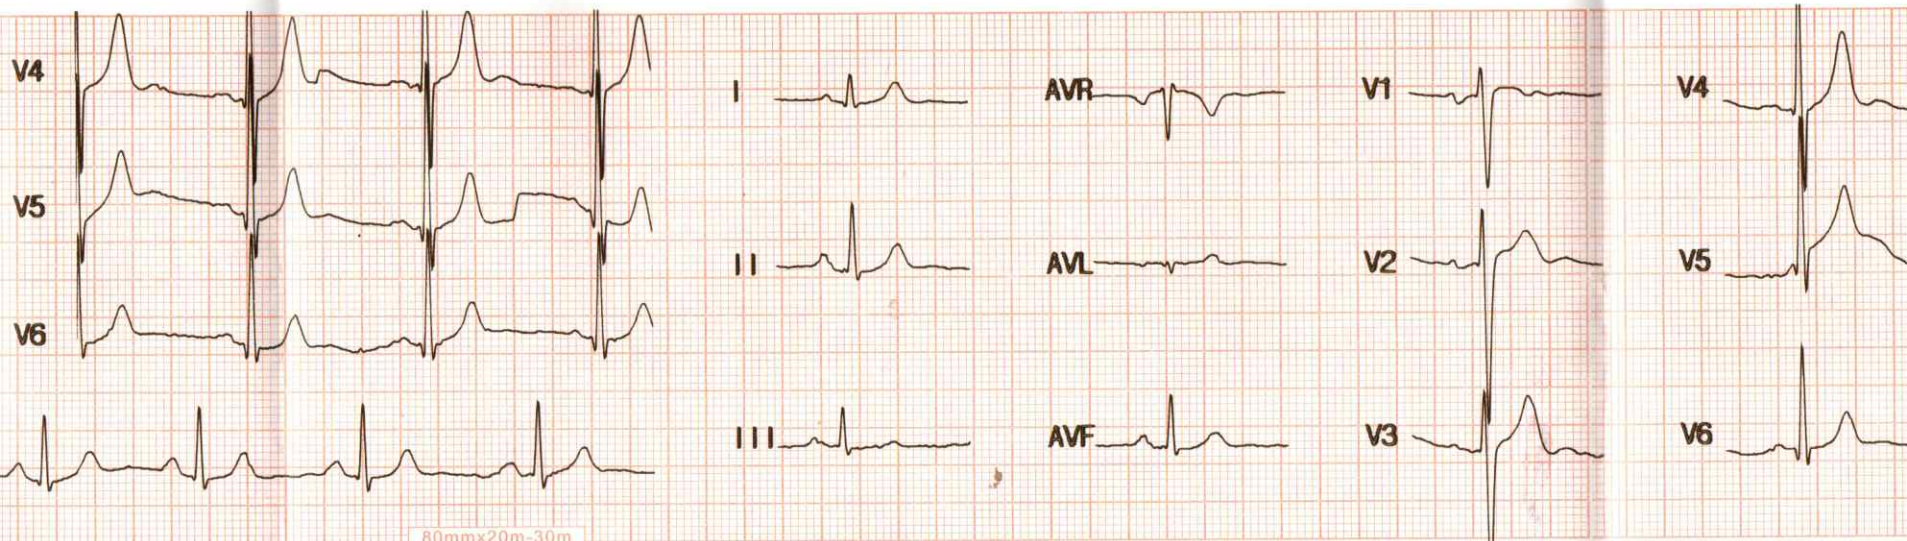

ID: 20241207131913 Name: SIDIBE IBRAH 25mm/s 0.5-35Hz AC: 50Hz 10mm/mv

ID : 202412071319
 Name : SIDIBE IBRAH
 Sex : Male
 Age : 24
 HR : 70
 R-R : 846
 P-R : 171
 QRS : 89
 QT/QTc : 353/381
 P/QRS/T : 67/-29/-2
 RV5/SV1 : 1.887/-1.1
 RV5+SV1 : 0.755
 QTcF : 0.417