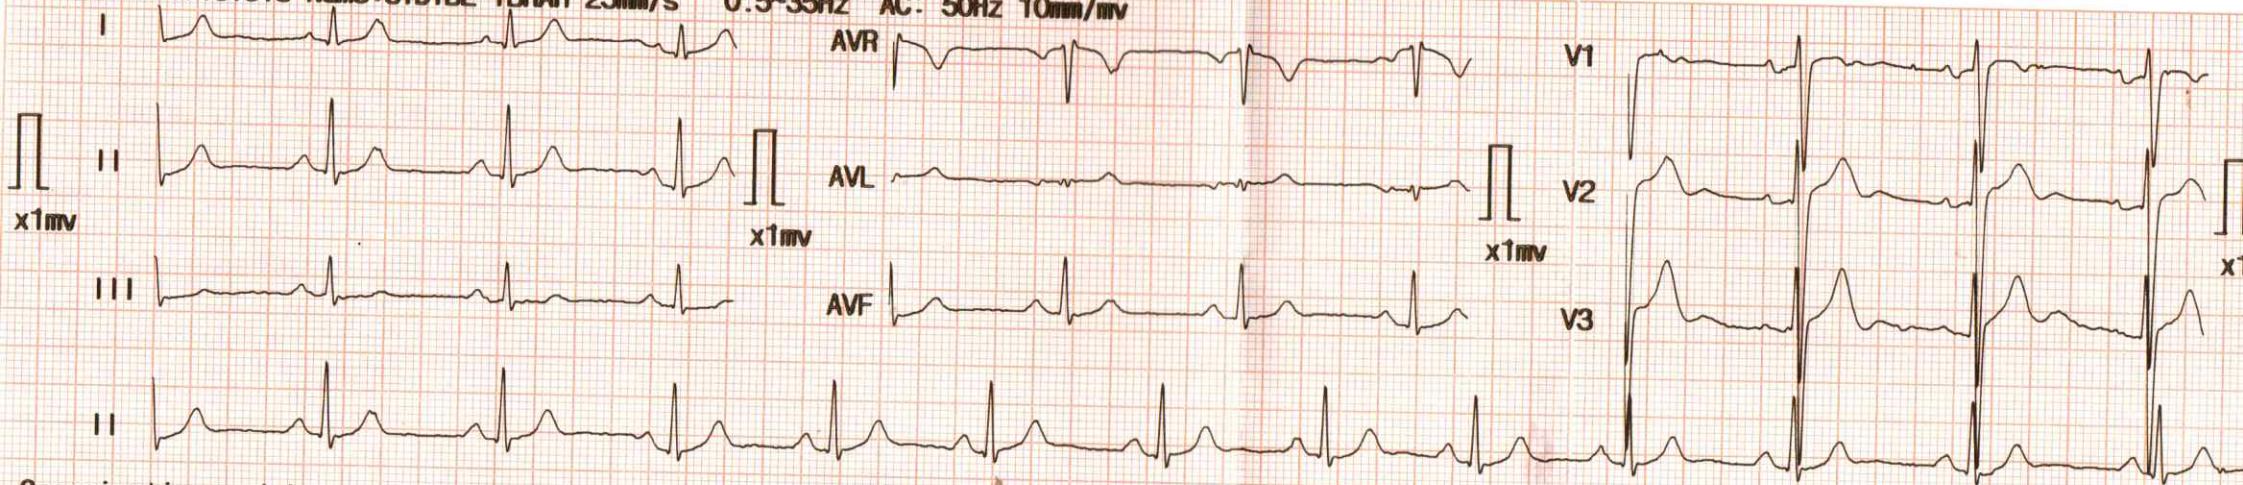

ID: 20241207131913 Name: SIDIBE IBRAH 25mm/s 0.5-35Hz AC: 50Hz 10mm/mv

ID : 202412071319
 Name : SIDIBE IBRAH
 Sex : Male
 Age : 24
 HR : 70
 R-R : 846
 P-R : 171
 QRS : 89
 QT/QTc : 353/381
 P/QRS/T : 67/-29/-2
 RV5/SV1 : 1.887/-1.1
 RV5+SV1 : 0.755
 QTcF : 0.417