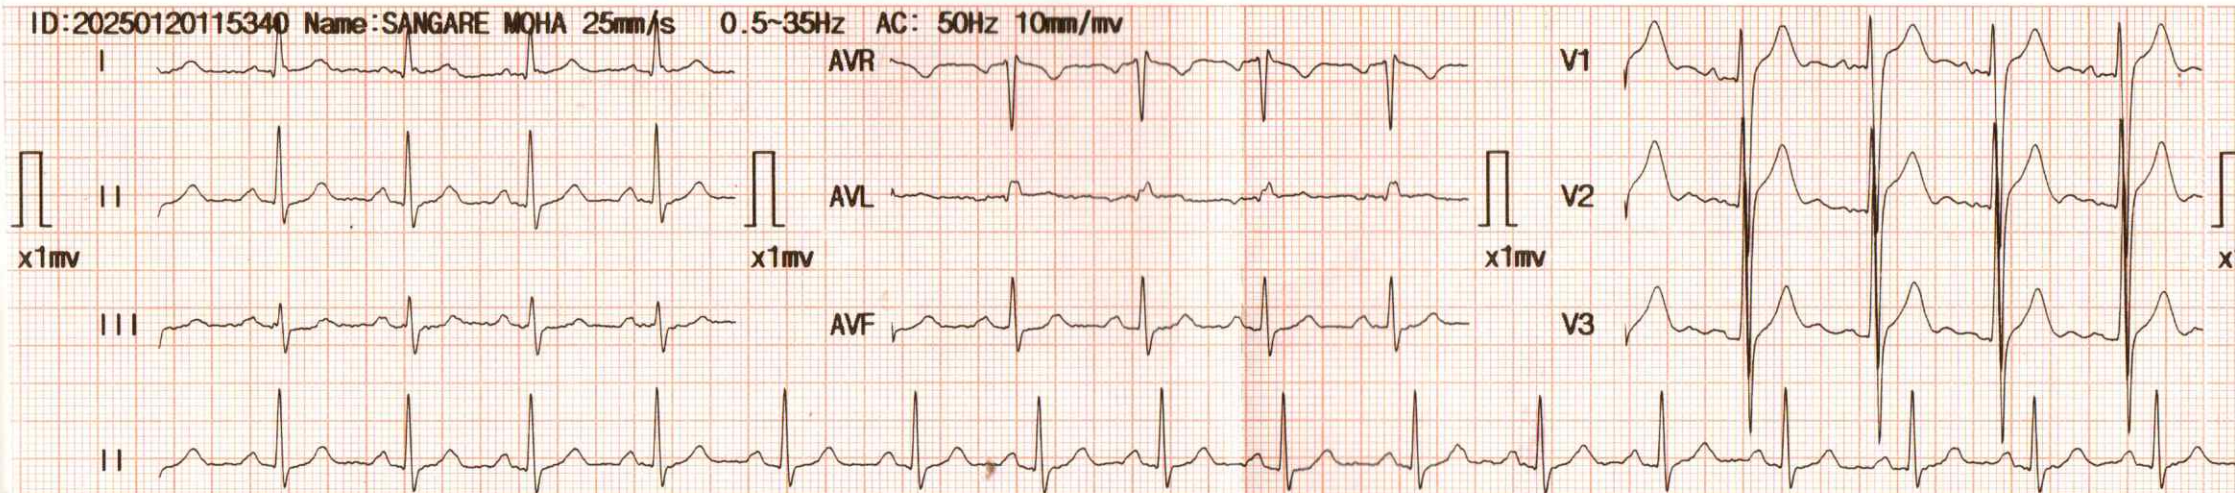

ID:20250120115340 Name:SANGARE MOHA 25mm/s 0.5~35Hz AC: 50Hz 10mm/mv

ID : 20250120115340
 Name : SANGARE MOHA
 Sex : Male
 Age : 32
 HR : 93
 R-R : 633
 P-R : 177
 QRS : 96
 QT/QTc : 345/431
 P/QRS/T : 70/ 20/ 52
 RV5/SV1 : 1.304/-2.181
 RV5+SV1 : -0.878
 QTcF : 0.545