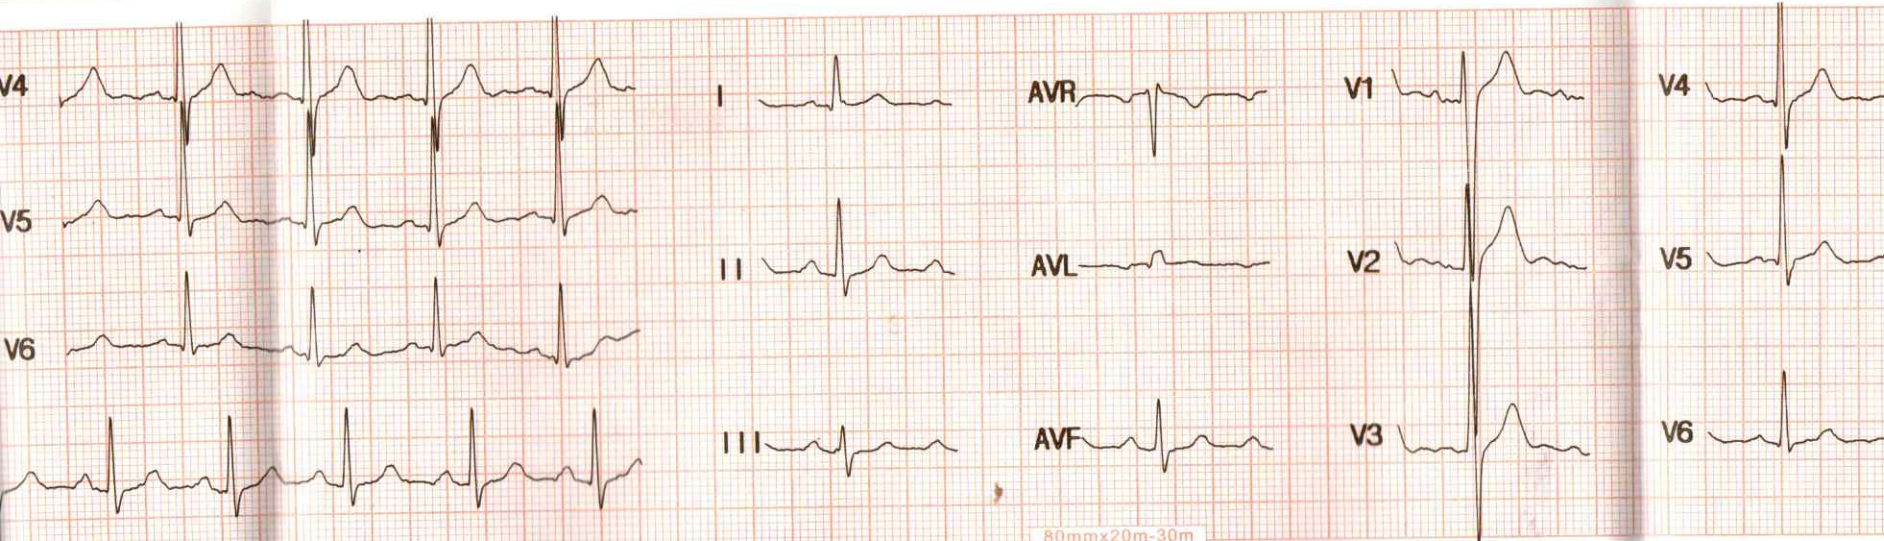

ID:20250120115340 Name:SANGARE MOHA 25mm/s 0.5~35Hz AC: 50Hz 10mm/mv

ID : 20250120115340
 Name : SANGARE MOHA
 Sex : Male
 Age : 32
 HR : 93
 R-R : 633
 P-R : 177
 QRS : 96
 QT/QTc : 345/431
 P/QRS/T : 70/ 20/ 52
 RV5/SV1 : 1.304/-2.181
 RV5+SV1 : -0.878
 QTcF : 0.545