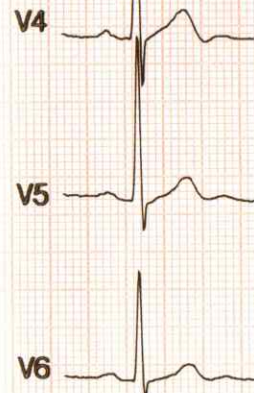

ID: 20250224141119 Name: KABA ABDOULA 25mm/s 0.5-35Hz AC: 50Hz 10mm/mv

ID : 202502  
 Name : KABA A  
 Sex : Male  
 Age : 35  
 HR : 67  
 R-R : 914  
 P-R : 184  
 QRS : 94  
 QT/QTc : 386/  
 P/QRS/T : 53/  
 RV5/SV1 : 2.00  
 RV5+SV1 : 1.12  
 QTcF : 0.42