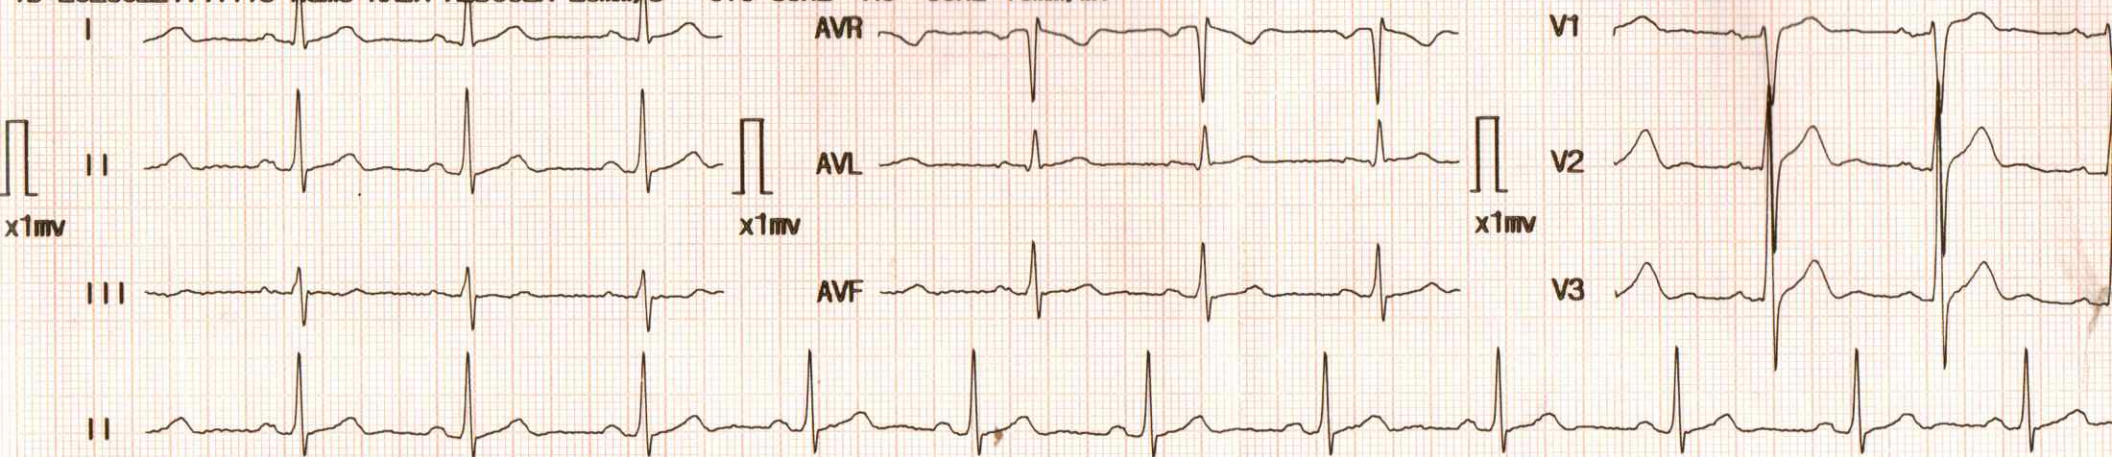

ID: 20250224141119 Name: KABA ABDOULA 25mm/s 0.5-35Hz AC: 50Hz 10mm/mv

ID : 202502  
 Name : KABA A  
 Sex : Male  
 Age : 35  
 HR : 67  
 R-R : 914  
 P-R : 184  
 QRS : 94  
 QT/QTc : 386/  
 P/QRS/T : 53/  
 RV5/SV1 : 2.00  
 RV5+SV1 : 1.12  
 QTcF : 0.42