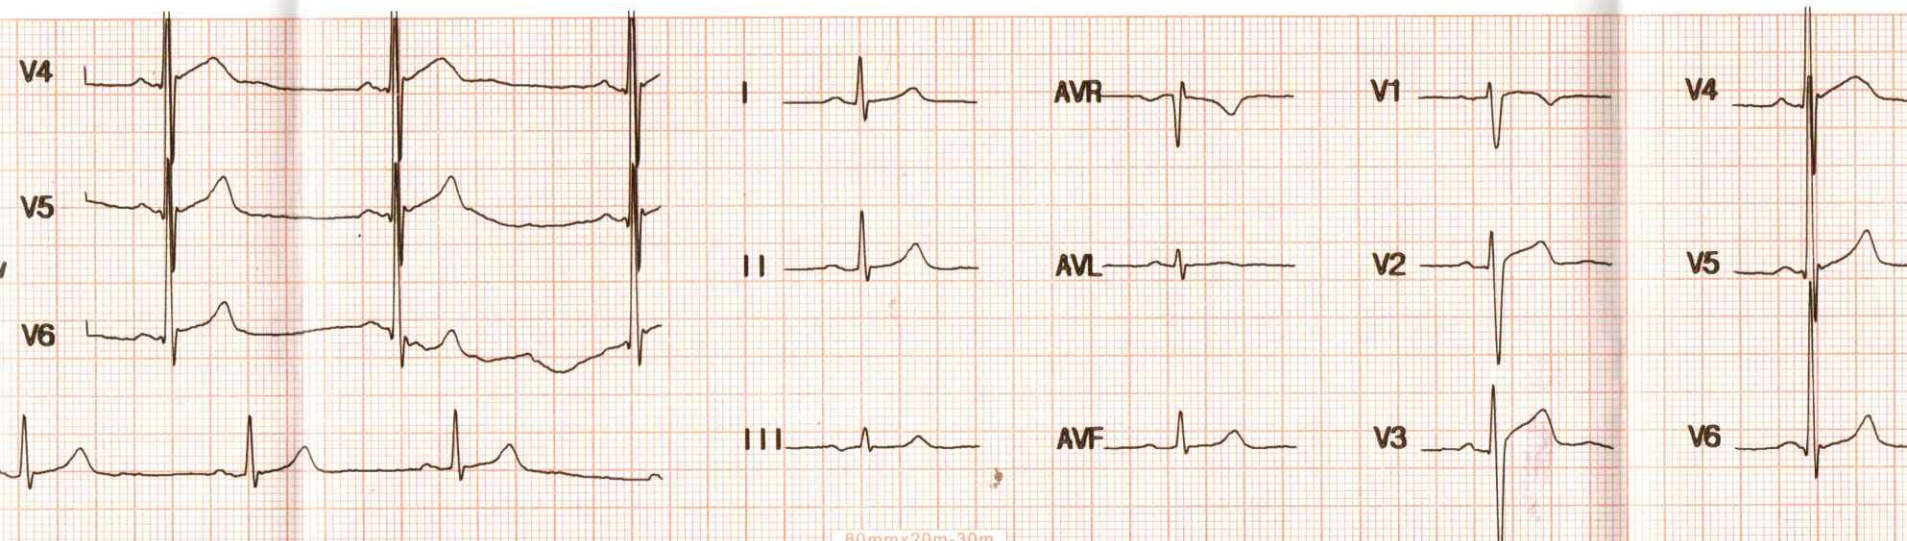

ID: 20241210124939 Name: KANTE MAMADY 25mm/s 0.5-35Hz AC: 50Hz 10mm/mv

ID : 2024121012493  
 Name : KANTE MAMADY  
 Sex : Male  
 Age : 32  
 HR : 50  
 R-R : 1248  
 P-R : 166  
 QRS : 87  
 QT/QTc : 407/374  
 P/QRS/T : 28/ 50/ 4  
 RV5/SV1 : 2.369/-0.6  
 RV5+SV1 : 1.759  
 QTcF : 0.326