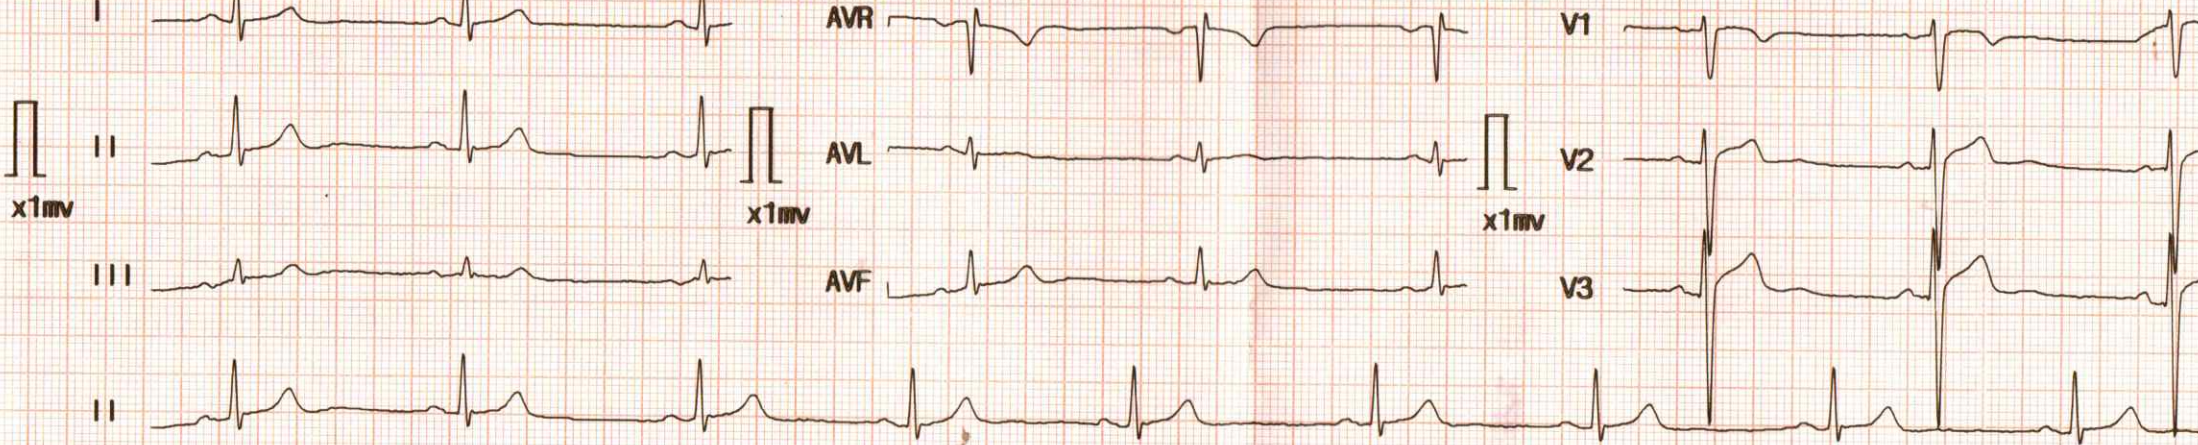

ID: 20241210124939 Name: KANTE MAMADY 25mm/s 0.5-35Hz AC: 50Hz 10mm/mv

ID : 2024121012493  
 Name : KANTE MAMADY  
 Sex : Male  
 Age : 32  
 HR : 50  
 R-R : 1248  
 P-R : 166  
 QRS : 87  
 QT/QTc : 407/374  
 P/QRS/T : 28/ 50/ 4  
 RV5/SV1 : 2.369/-0.6  
 RV5+SV1 : 1.759  
 QTcF : 0.326