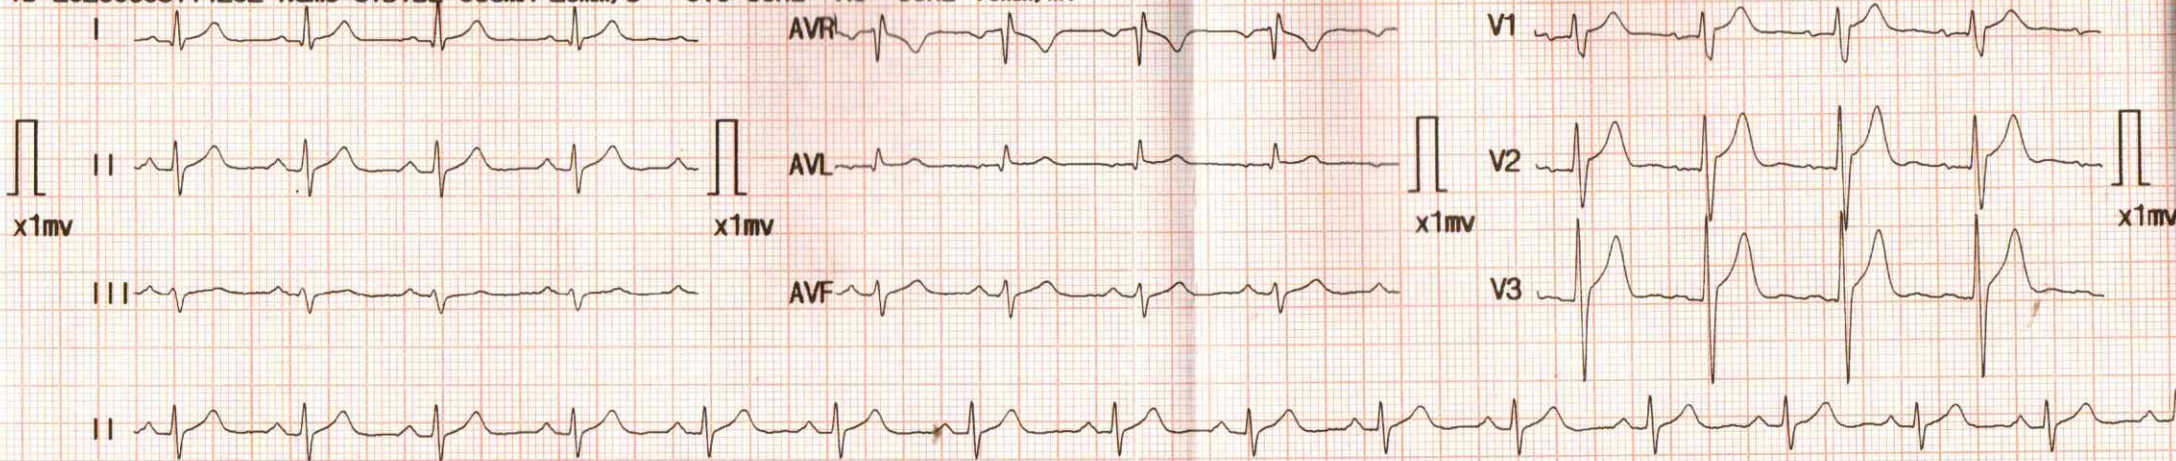

ID: 20250508114202 Name: SIDIBE OUSMA 25mm/s 0.5-35Hz AC: 50Hz 10mm/mv

ID : 20250508114202  
 Name : SIDIBE OUSMA  
 Sex : Male  
 Age : 29  
 HR : 83 bpm  
 R-R : 750 ms  
 P-R : 162 ms  
 QRS : 88 ms  
 QT/QTc : 326/385 ms  
 P/QRS/T : 67/-16/ 42 °  
 RV5/SV1 : 0.835/-0.292 mV  
 RV5+SV1 : 0.543 mV  
 QTcF : 0.434