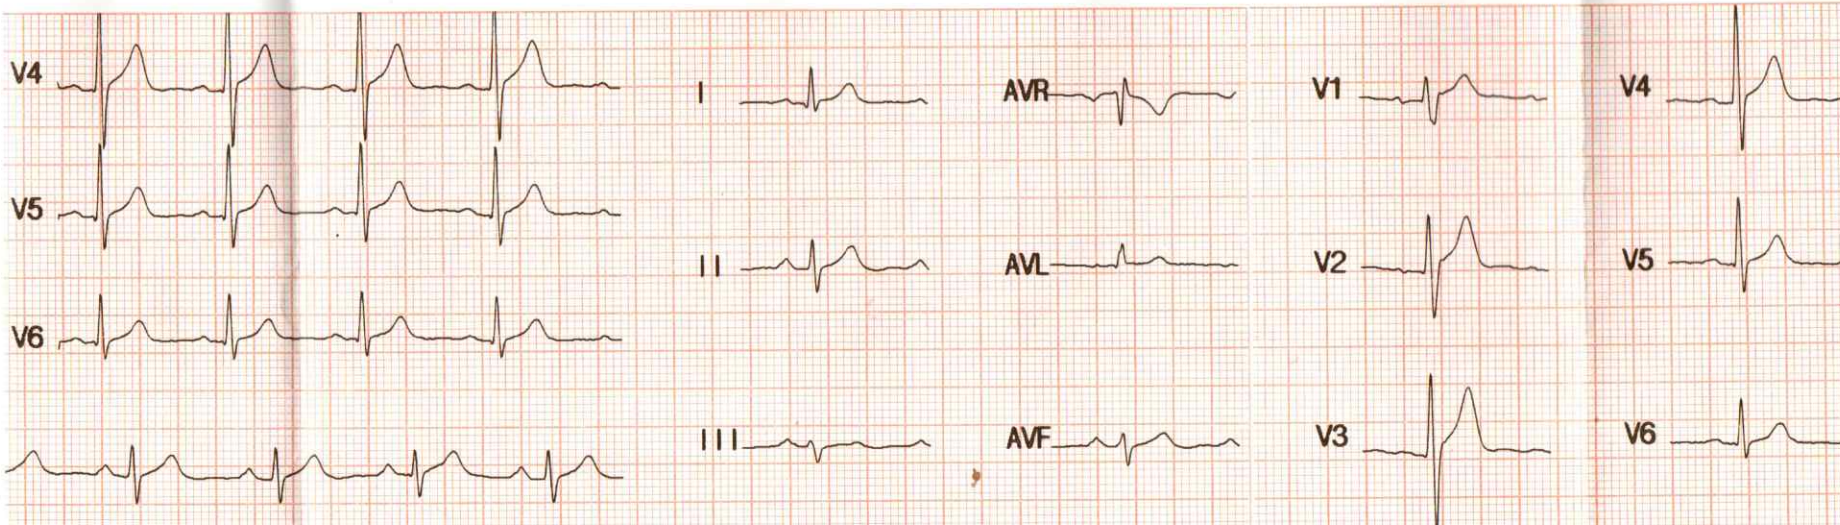

ID: 20250508114202 Name: SIDIBE OUSMA 25mm/s 0.5-35Hz AC: 50Hz 10mm/mv

ID : 20250508114202  
 Name : SIDIBE OUSMA  
 Sex : Male  
 Age : 29  
 HR : 83 bpm  
 R-R : 750 ms  
 P-R : 162 ms  
 QRS : 88 ms  
 QT/QTc : 326/385 ms  
 P/QRS/T : 67/-16/ 42 °  
 RV5/SV1 : 0.835/-0.292 mV  
 RV5+SV1 : 0.543 mV  
 QTcF : 0.434