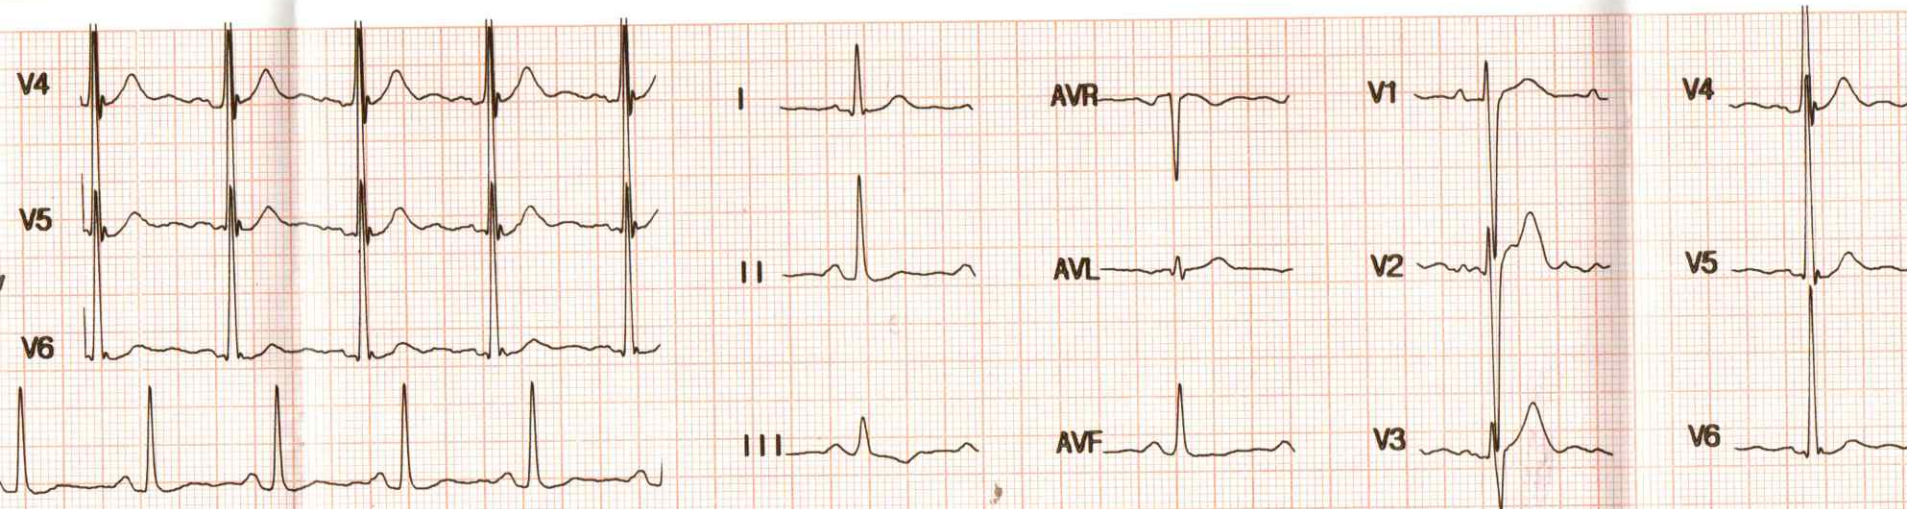

ID: 20241210122540 Name: KOUYATE BANGI 25mm/s 0.5-35Hz AC: 50Hz 10mm/mv

ID : 2024121012254  
 Name : KOUYATE BANG  
 Sex : Male  
 Age : 41  
 HR : 88  
 R-R : 675  
 P-R : 163  
 QRS : 90  
 QT/QTc : 354/428  
 P/QRS/T : 78/ 60/ 2  
 RV5/SV1 : 2.420/-1.9  
 RV5+SV1 : 0.479  
 QTcF : 0.524