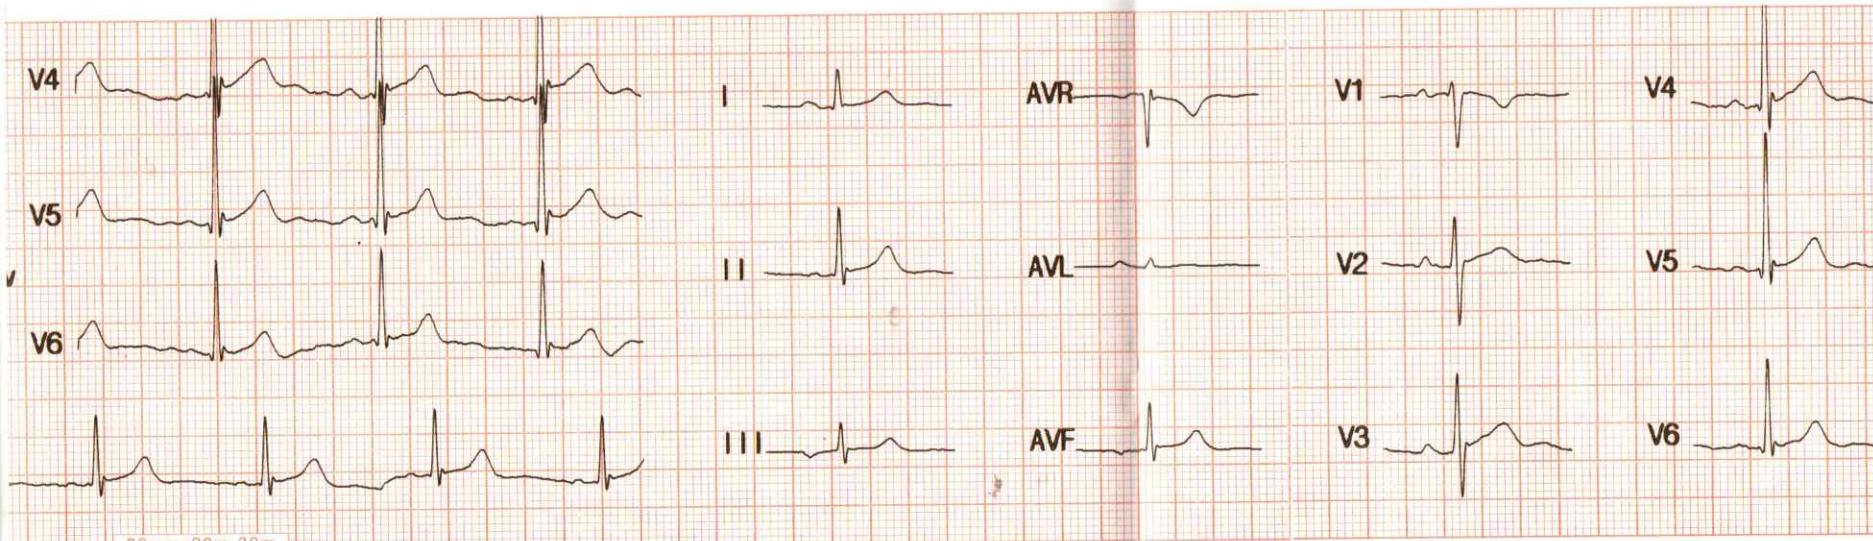

ID: 20241105154031 Name: KOUROUMA KAL 25mm/s 0.5~35Hz AC: 50Hz 10mm/mv

ID : 20241105154031
 Name : KOUROUMA KAL
 Sex : Male
 Age : 34
 HR : 68 bp
 R-R : 870 ms
 P-R : 170 ms
 QRS : 80 ms
 QT/QTc : 384/409 ms
 P/QRS/T : -37/ 46/ 46 °
 RV5/SV1 : 1.732/-0.671 m
 RV5+SV1 : 1.061 m
 QTcF : 0.441