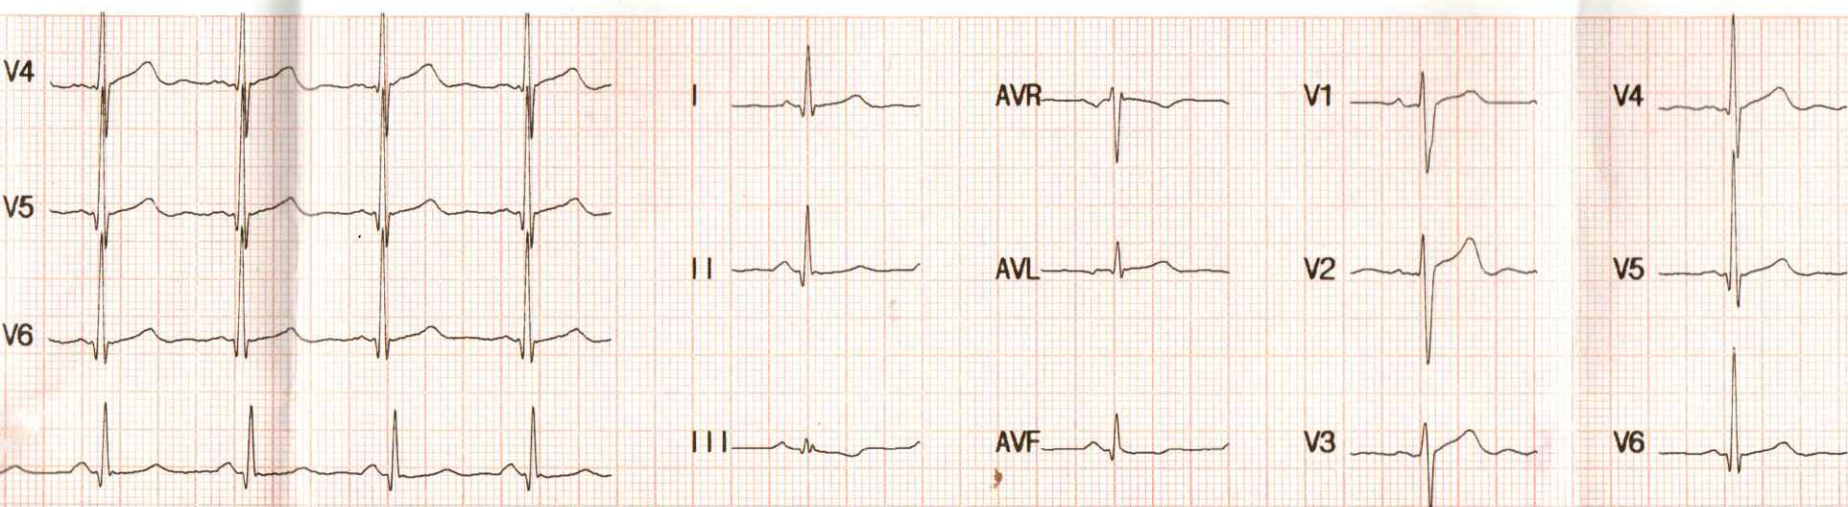

ID: 20250128125519 Name: TRAORE SEKOU 25mm/s 0.5~35Hz AC: 50Hz 10mm/mv

ID : 2025012812
 Name : TRAORE SE
 Sex : Male
 Age : 41
 HR : 80
 R-R : 801
 P-R : 138
 QRS : 84
 QT/QTc : 375/434
 P/QRS/T : 62/ 35/
 RV5/SV1 : 1.552/-
 RV5+SV1 : 0.685
 QTcF : 0.468