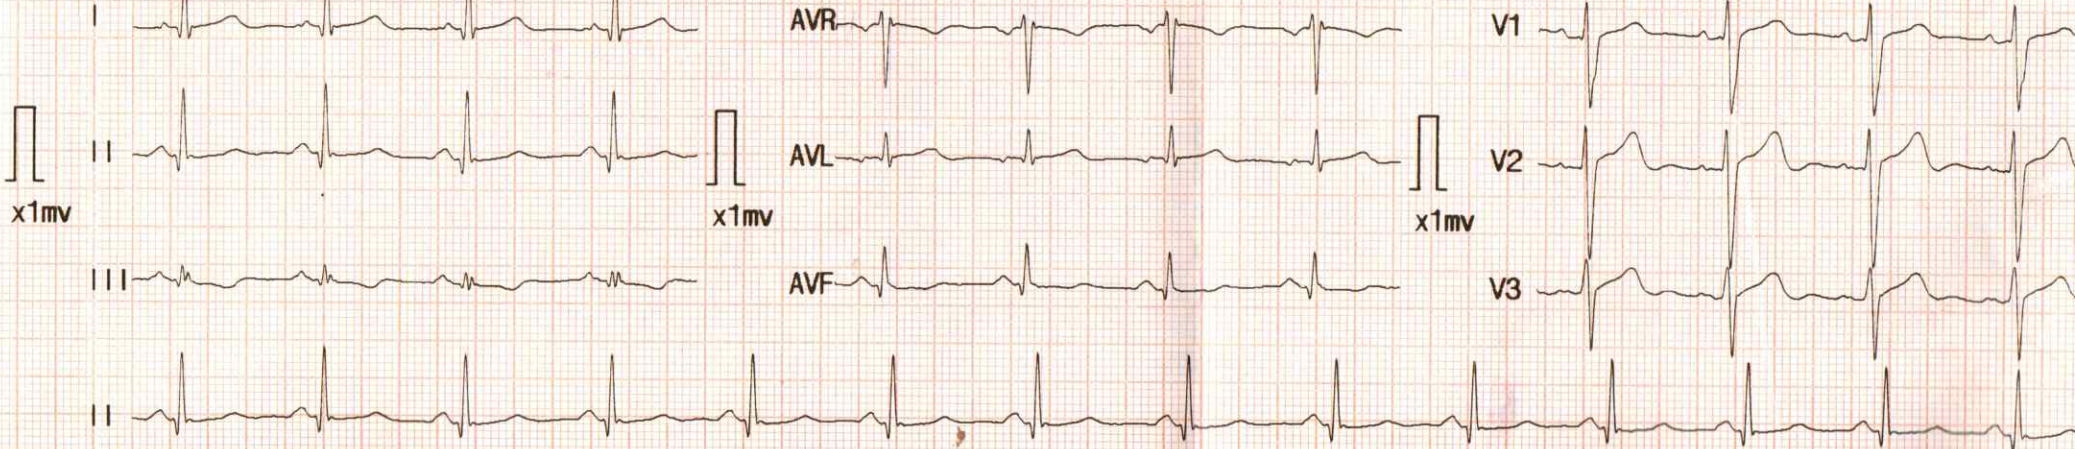

ID: 20250128125519 Name: TRAORE SEKOU 25mm/s 0.5~35Hz AC: 50Hz 10mm/mv

ID : 2025012812
 Name : TRAORE SE
 Sex : Male
 Age : 41
 HR : 80
 R-R : 801
 P-R : 138
 QRS : 84
 QT/QTc : 375/434
 P/QRS/T : 62/ 35/
 RV5/SV1 : 1.552/-
 RV5+SV1 : 0.685
 QTcF : 0.468