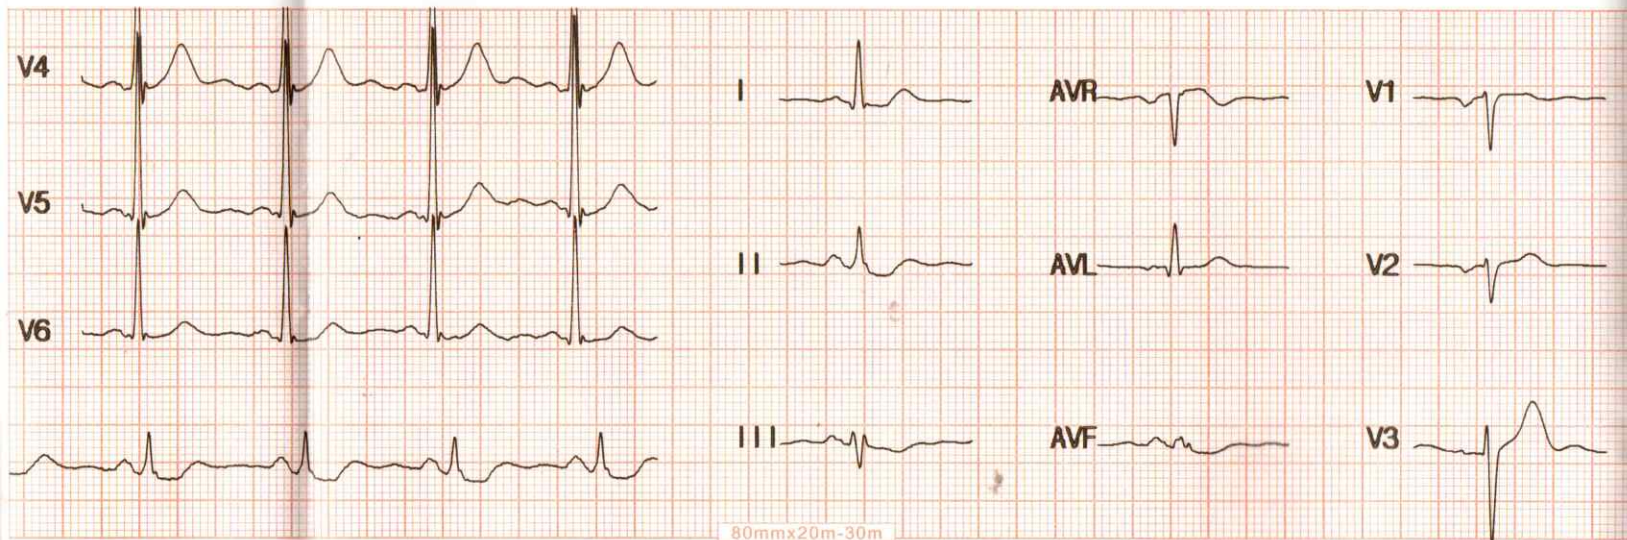

ID:20241105174638 Name:sangare ouma 25mm/s 0.5-35Hz AC: 50Hz 10mm/mv

ID	: 2024110517463
Name	: sangare ouma
Sex	: Male
Age	: 38
HR	: 77
R-R	: 770
P-R	: 140
QRS	: 105
QT/QTc	: 386/439
P/QRS/T	: 66/ 22/ 13
RV5/SV1	: 2.302/-0.64
RV5+SV1	: 1.652
QTcF	: 0.501