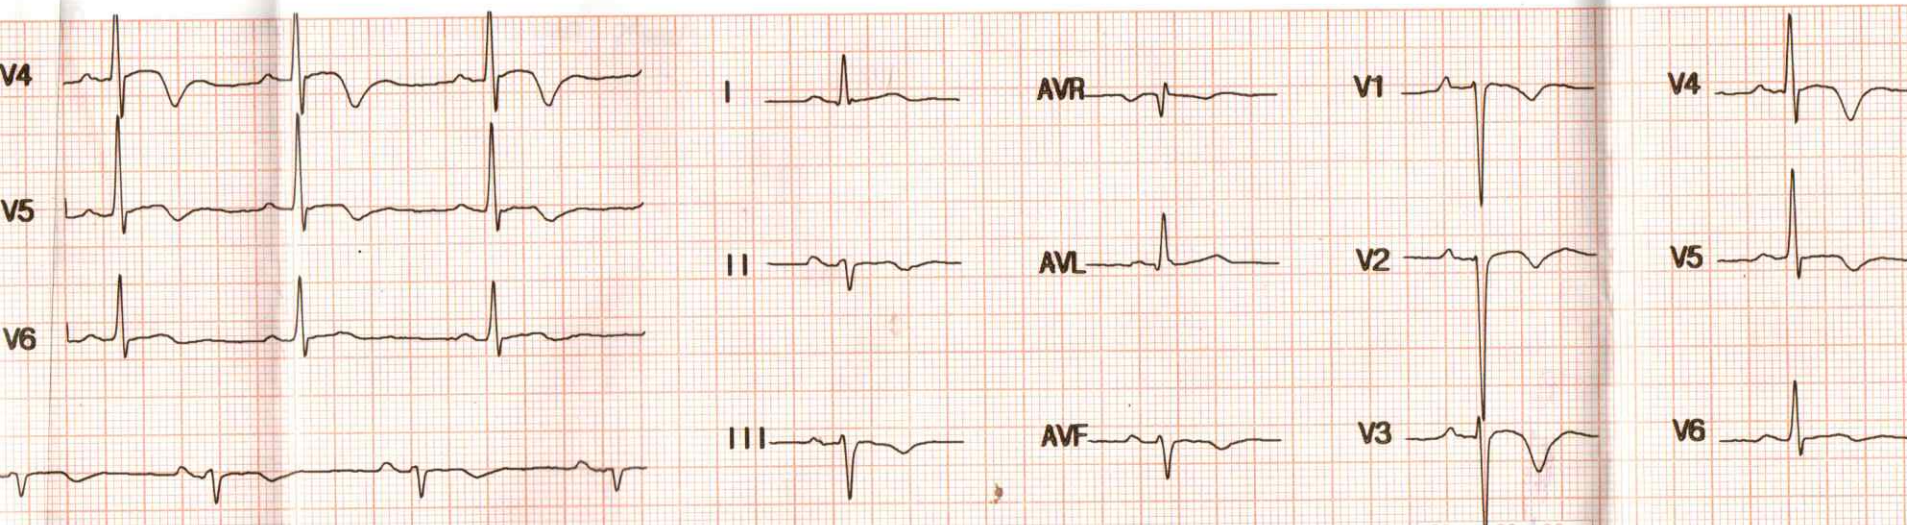

ID:20241223142058 Name: CONDE OUMAR 25mm/s 0.5-35Hz AC: 50Hz 10mm/mv

ID : 20241223142058  
 Name : CONDE OUMAR  
 Sex : Male  
 Age : 29  
 HR : 59  
 R-R : 941  
 P-R : 173  
 QRS : 87  
 QT/QTc : 459/456  
 P/QRS/T : 48/-47/-19  
 RV5/SV1 : 1.100/-1.46  
 RV5+SV1 : -0.360  
 QTcF : 0.487