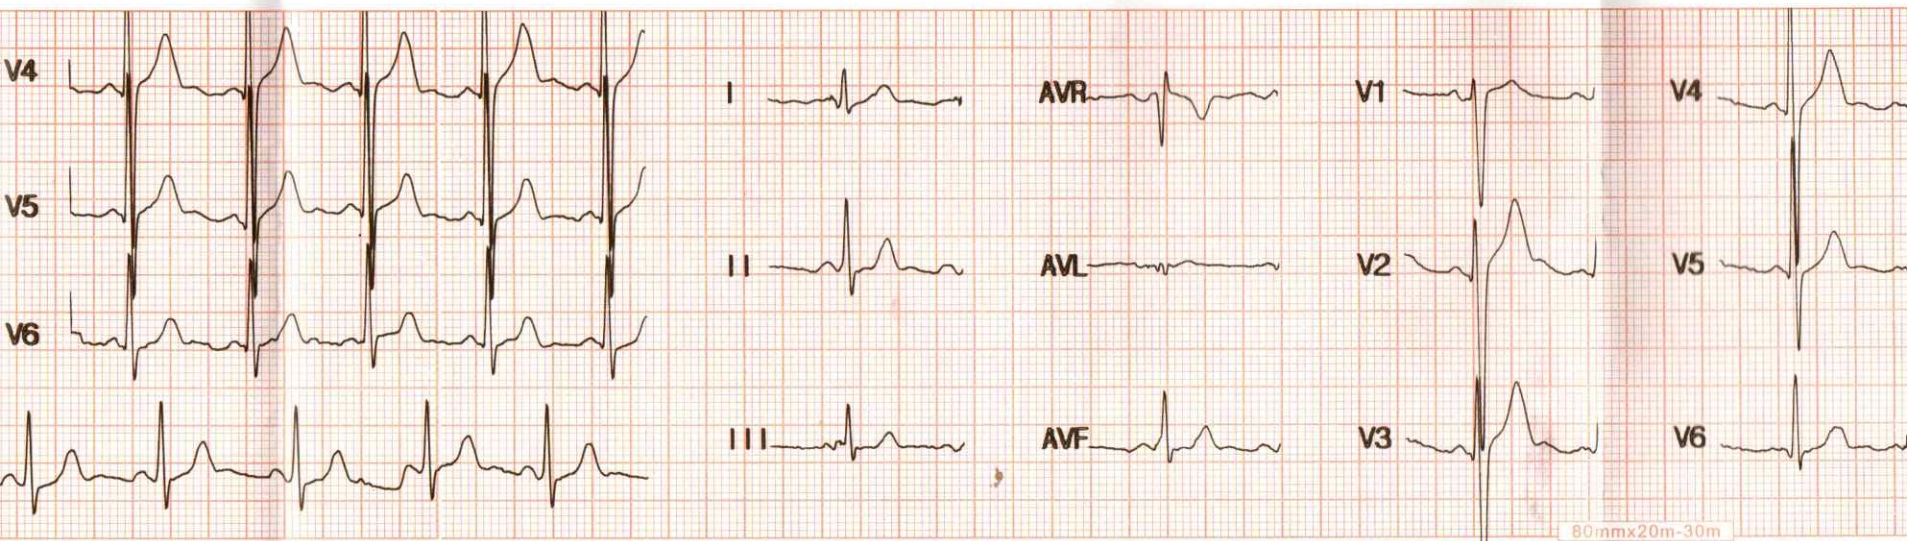

ID:20241218152236 Name:CAMARA ABOUB 25mm/s 0.5-35Hz AC: 50Hz 10mm/mv

ID : 202412181522  
 Name : CAMARA ABOUB  
 Sex : Male  
 Age : 22  
 HR : 91  
 R-R : 681  
 P-R : 112  
 QRS : 102  
 QT/QTc : 333/411  
 P/QRS/T : 61/ 90/ 5  
 RV5/SV1 : 1.653/-1.3  
 RV5+SV1 : 0.328  
 QTcF : 0.488