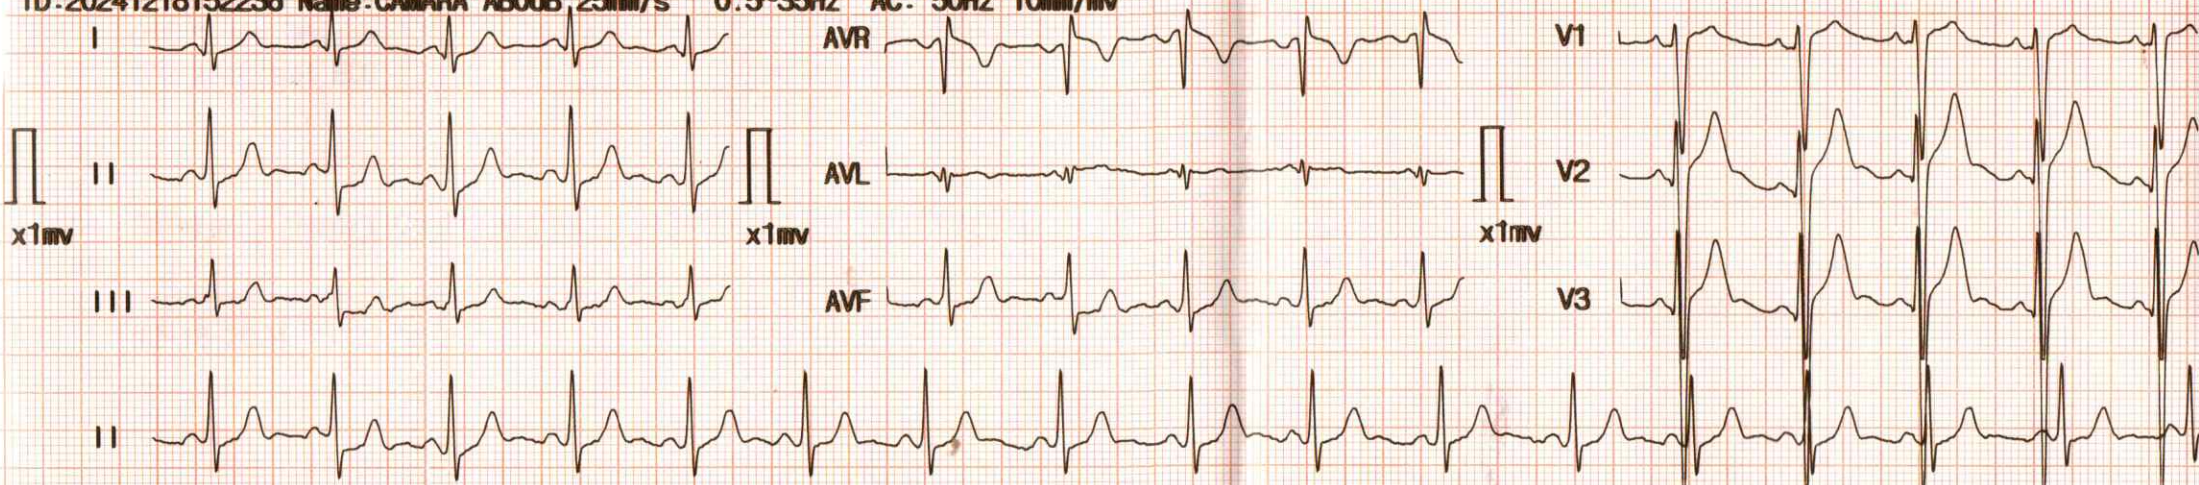

ID:20241218152236 Name:CAMARA ABOUB 25mm/s 0.5-35Hz AC: 50Hz 10mm/mv

ID : 202412181522  
 Name : CAMARA ABOUB  
 Sex : Male  
 Age : 22  
 HR : 91  
 R-R : 681  
 P-R : 112  
 QRS : 102  
 QT/QTc : 333/411  
 P/QRS/T : 61/ 90/ 5  
 RV5/SV1 : 1.653/-1.3  
 RV5+SV1 : 0.328  
 QTcF : 0.488