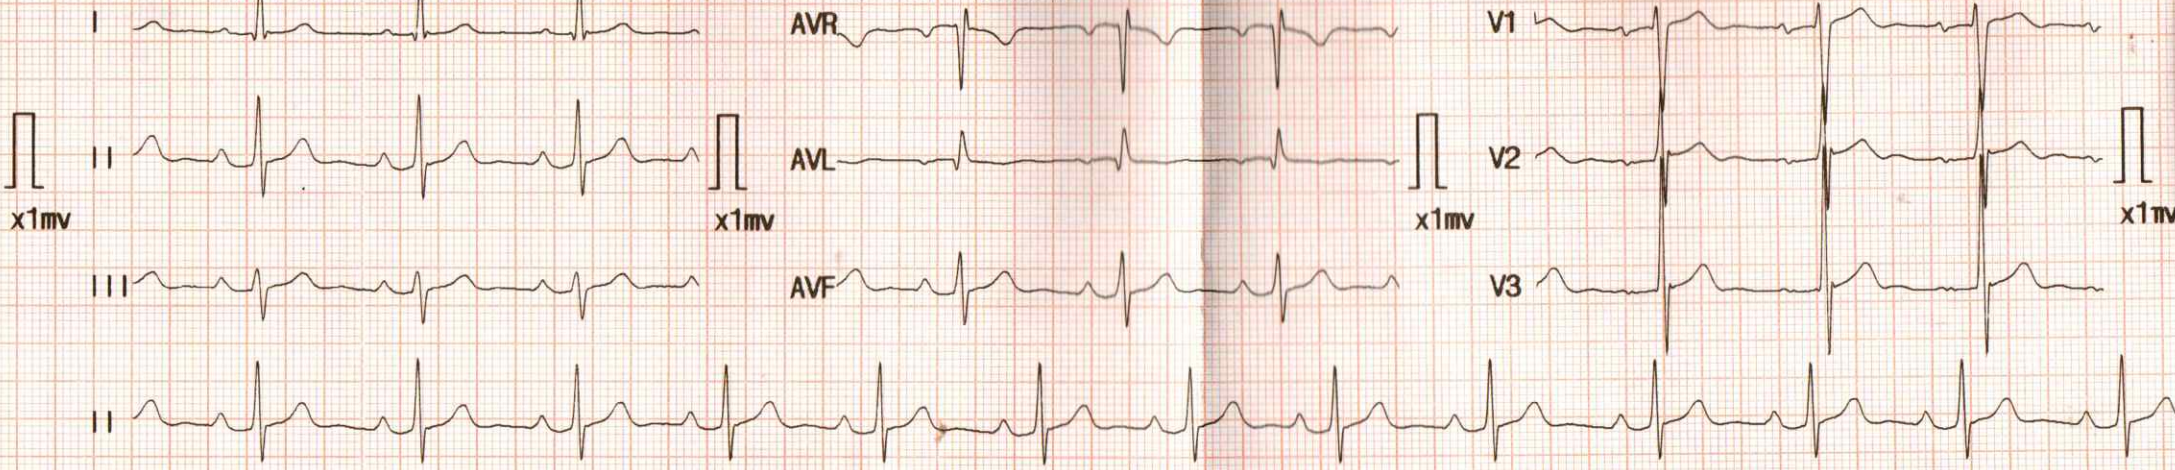

ID: 20241116153618 Name: SAGNO ALAIN 25mm/s 0.5-35Hz AC: 50Hz 10mm/mv

ID : 20241116153616
 Name : SAGNO ALAIN
 Sex : Male
 Age : 27
 HR : 73 bpm
 R-R : 804 ms
 P-R : 204 ms
 QRS : 88 ms
 QT/QTc : 358/395 ms
 P/QRS/T : 79/ 24/ 71 °
 RV5/SV1 : 1.360/-1.052 mV
 RV5+SV1 : 0.308 mV
 QTcF : 0.445