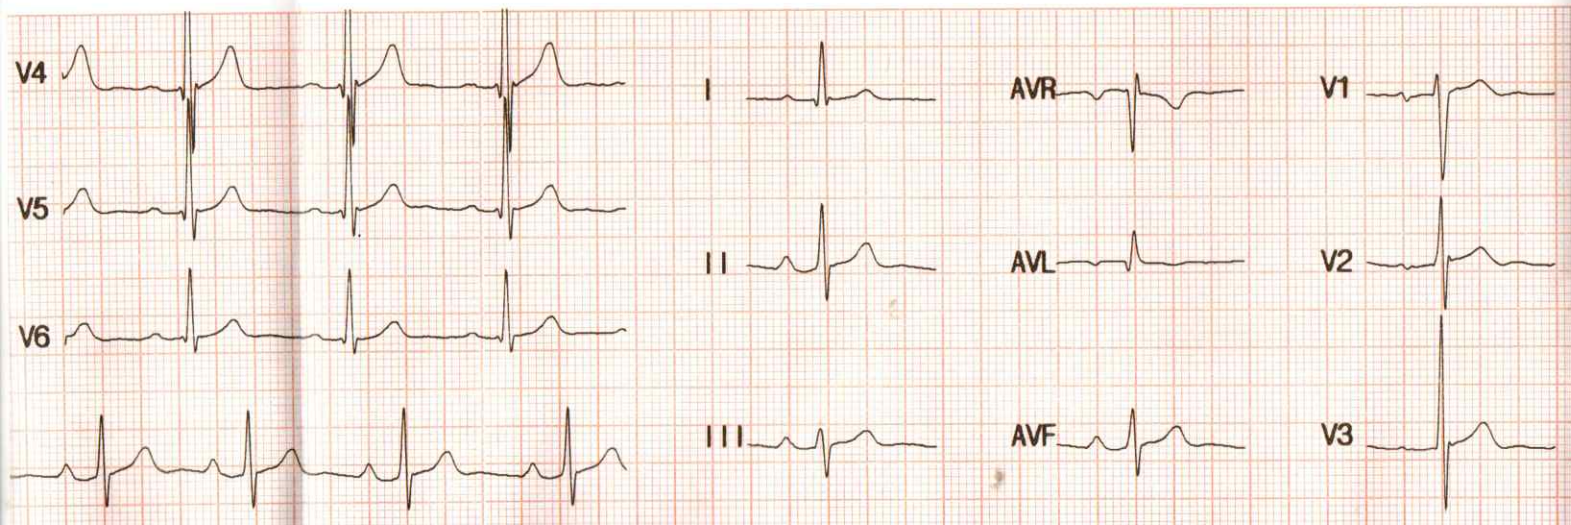

ID: 20241116153618 Name: SAGNO ALAIN 25mm/s 0.5-35Hz AC: 50Hz 10mm/mv

ID : 20241116153616
 Name : SAGNO ALAIN
 Sex : Male
 Age : 27
 HR : 73 bpm
 R-R : 804 ms
 P-R : 204 ms
 QRS : 88 ms
 QT/QTc : 358/395 ms
 P/QRS/T : 79/ 24/ 71 °
 RV5/SV1 : 1.360/-1.052 mV
 RV5+SV1 : 0.308 mV
 QTcF : 0.445