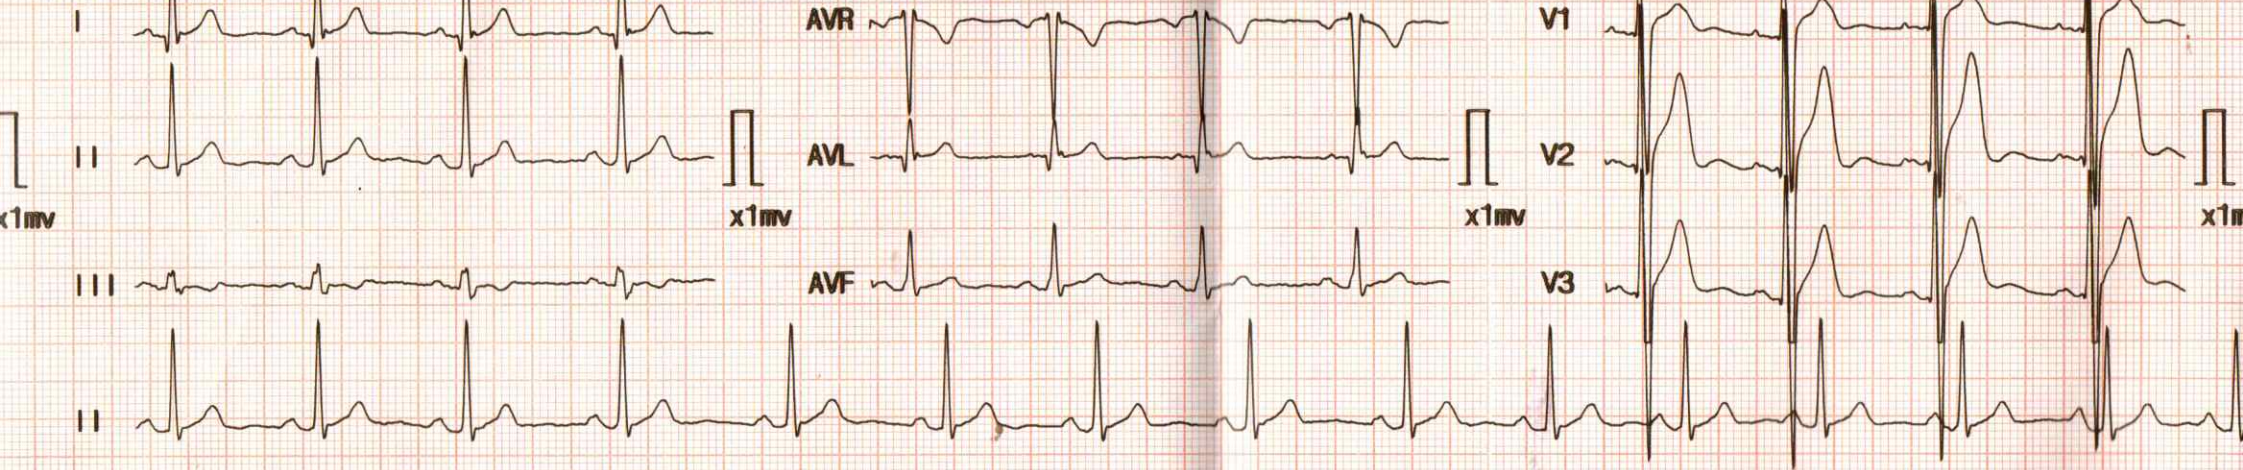

ID: 20241223145133 Name: CONDE MOHAME 25mm/s 0.5-35Hz AC: 50Hz 10mm/mv

ID : 20241223145133
 Name : CONDE MOHAME
 Sex : Male
 Age : 26
 HR : 80
 R-R : 806
 P-R : 154
 QRS : 98
 QT/QTc : 325/376
 P/QRS/T : 65/ 40/ 34
 RV5/SV1 : 2.401/-1.921
 RV5+SV1 : 0.479
 QTcF : 0.403