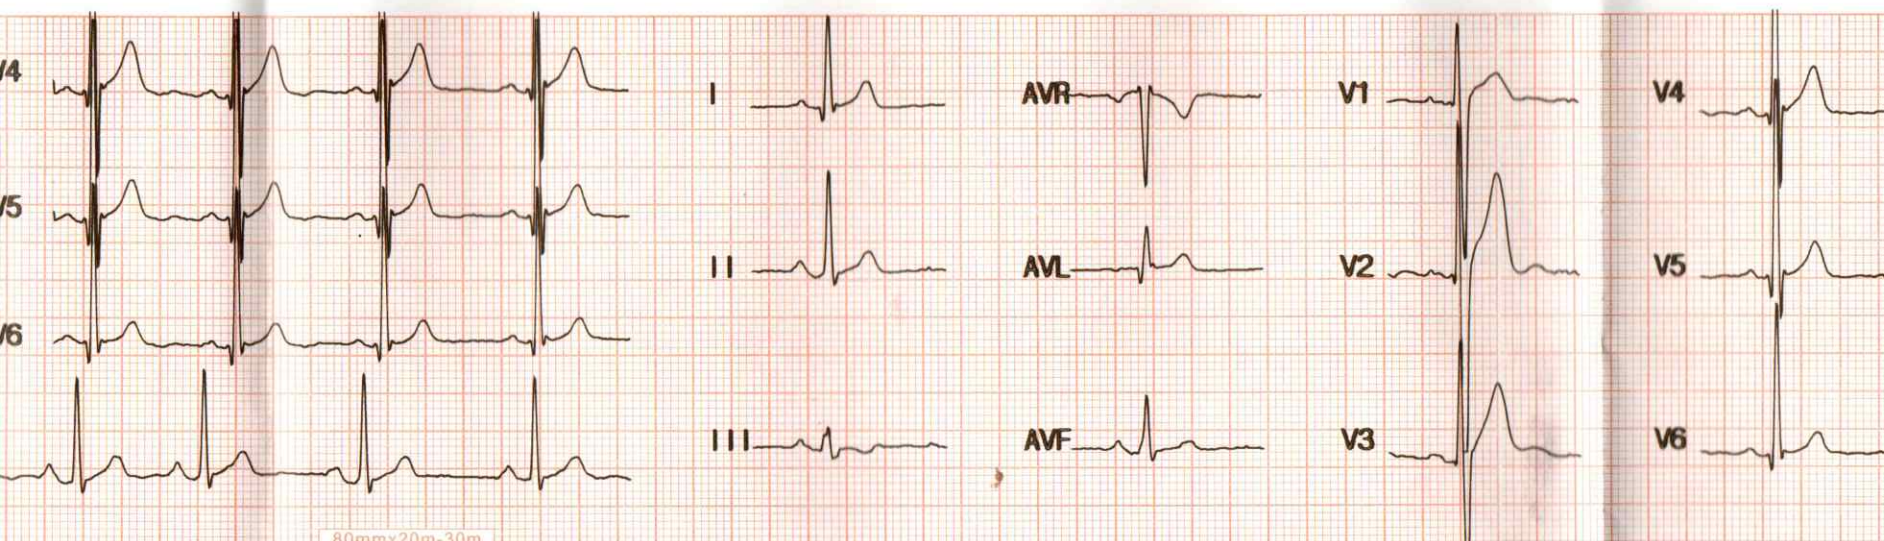

ID: 20241223145133 Name: CONDE MOHAME 25mm/s 0.5-35Hz AC: 50Hz 10mm/mv

ID : 20241223145133
 Name : CONDE MOHAME
 Sex : Male
 Age : 26
 HR : 80
 R-R : 806
 P-R : 154
 QRS : 98
 QT/QTc : 325/376
 P/QRS/T : 65/ 40/ 34
 RV5/SV1 : 2.401/-1.921
 RV5+SV1 : 0.479
 QTcF : 0.403