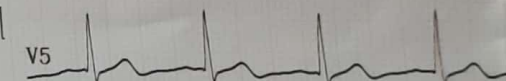

AUTO 10mm/mV

10mm/mV

10mm/mV

V1

V2

V3

5mm/mV

25mm/s AC50Hz+EMG25Hz+DFT0.67HZ