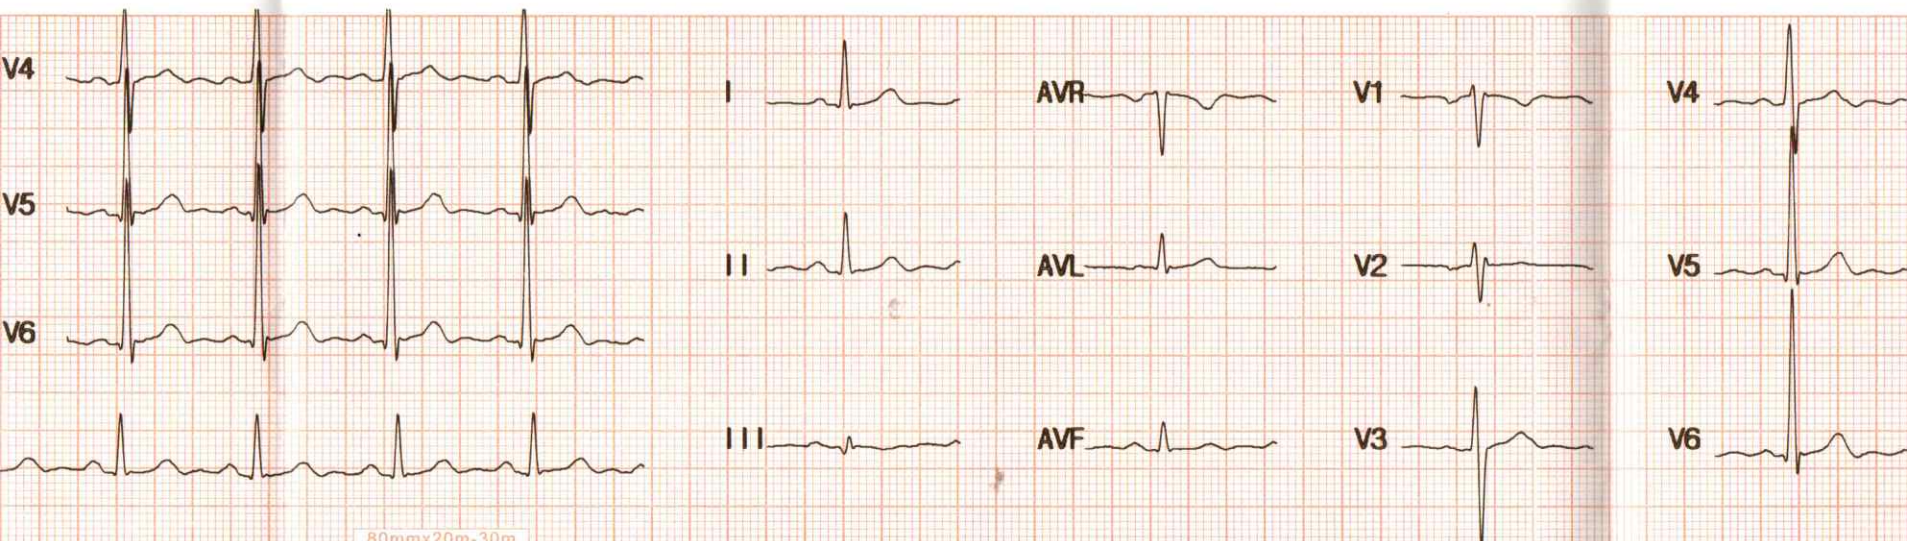

ID: 20241105124752 Name: beavogli dou 25mm/s 0.5-35Hz AC: 50Hz 10mm/mv

ID : 20241105124752
 Name : beavogui dou
 Sex : Male
 Age : 53
 HR : 83
 R-R : 711
 P-R : 156
 QRS : 97
 QT/QTc : 371/437
 P/QRS/T : 56/ 30/ 31
 RV5/SV1 : 1.829/-0.628
 RV5+SV1 : 1.200
 QTcF : 0.521