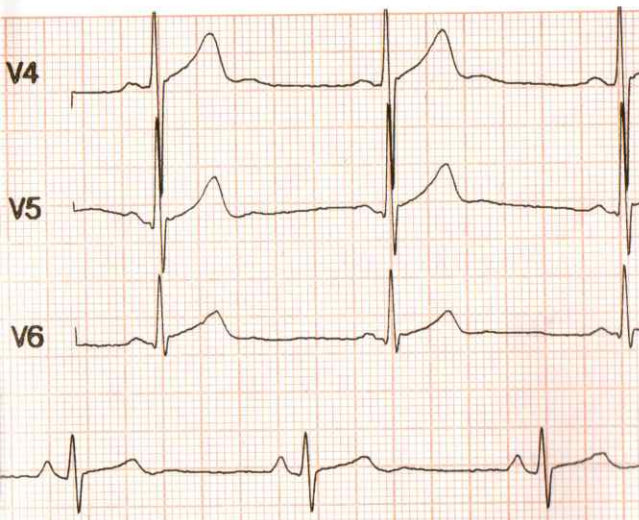

ID:20251125153241 Name:KOUROUMA SEK 25mm/s 0.5~35Hz AC: 50Hz 10mm/mv

ID : 20251125153241

Name : KOUROUMA SEK

Sex : Male

Age : 28

HR : 48 bpm

R-R : 1208 ms

P-R : 146 ms

QRS : 91 ms

QT/QTc : 432/390 ms

P/QRS/T : 68/ -6/ 40 ° 11-25-2025 15:33:00

RV5/SV1 : 1.356/-1.020 mV

RV5+SV1 : 0.336 mV

QTcF : 0.357

005: Sinus Bradycardia

175: Maybe Abnormal ECG