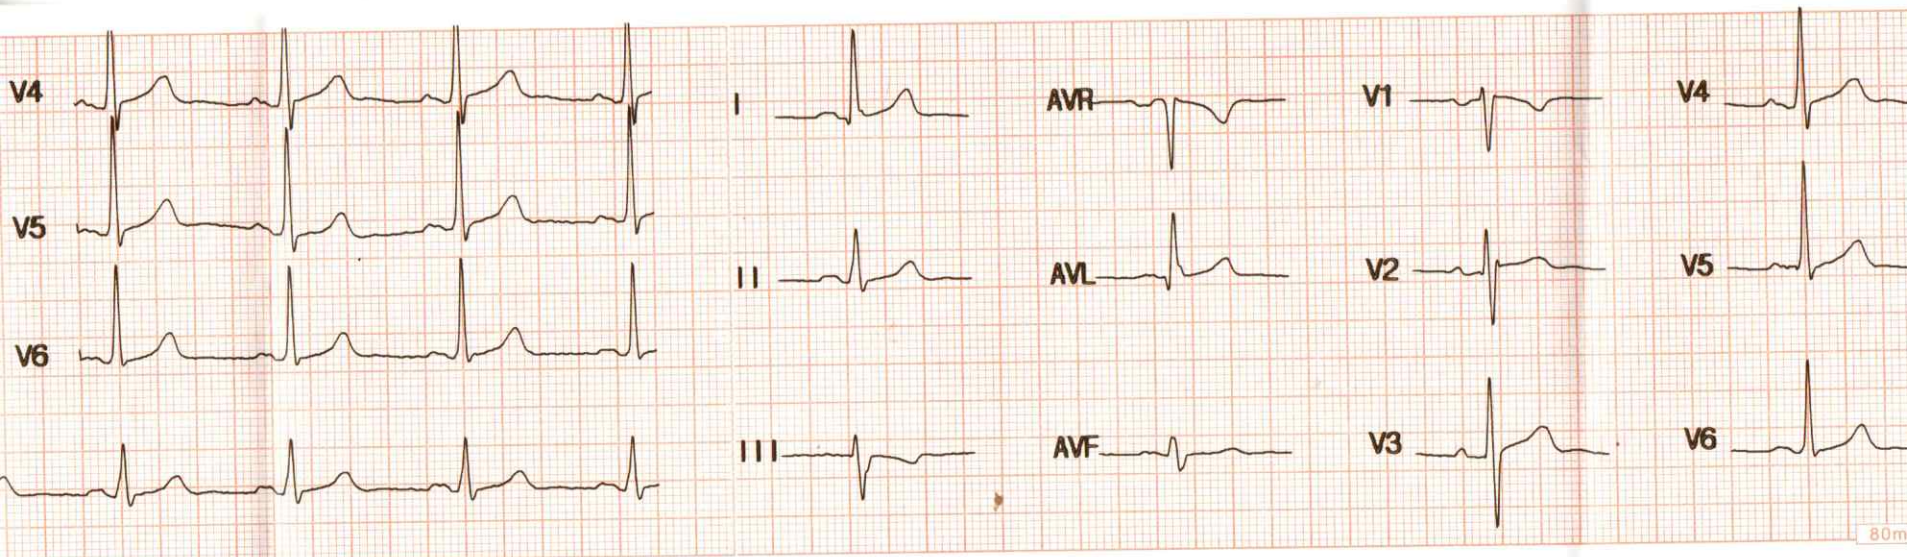

ID: 20250513110352 Name: AHIMIDI MOHA 25mm/s 0.5-35Hz AC: 50Hz 10mm/mv

ID : 2025051311035  
 Name : AHIMIDI MOHA  
 Sex : Male  
 Age : 42  
 HR : 68  
 R-R : 863  
 P-R : 161  
 QRS : 105  
 QT/QTc : 406/434  
 P/QRS/T : 30/ 3/ 17  
 RV5/SV1 : 1.315/-0.63  
 RV5+SV1 : 0.678  
 QTcF : 0.470