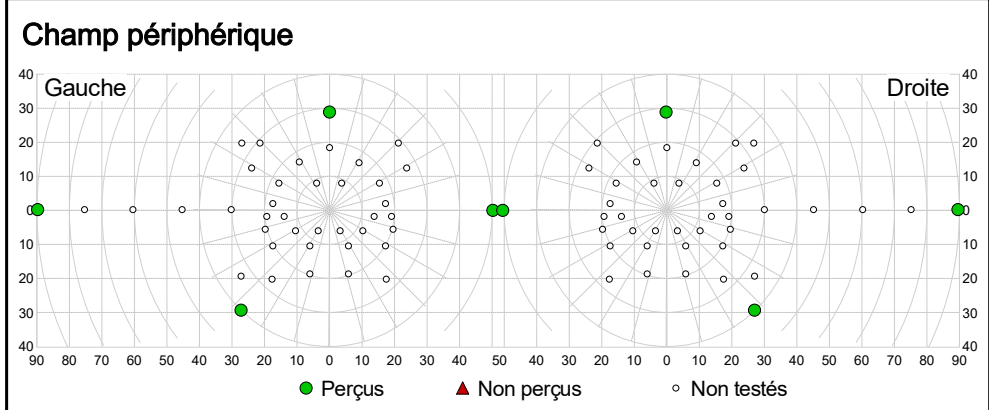

Nom : CAMARA
Prénom : ALY
ID : 065

Né le : 01 01 1984
Age : 40 Ans
Sexe : Masculin

Date: 28 02 2024 - 13:51
Test avec correction : Non
Opérateur : Mme NANA BANGOURA

Fonction : PLONGE

Couleurs Loin

	Bino	8	1	4	5	6	3	2	7	9	0	1	8
<input type="radio"/> Echec		<input type="radio"/>	<input type="radio"/>	<input type="radio"/>	<input type="radio"/>	<input type="radio"/>	<input type="radio"/>	<input type="radio"/>	<input type="radio"/>	<input type="radio"/>	<input type="radio"/>	<input type="radio"/>	<input type="radio"/>
<input type="radio"/> Echec	Droite	<input checked="" type="radio"/>	<input checked="" type="radio"/>	<input checked="" type="radio"/>	<input checked="" type="radio"/>	<input checked="" type="radio"/>	<input checked="" type="radio"/>	<input checked="" type="radio"/>	<input checked="" type="radio"/>	<input checked="" type="radio"/>	<input checked="" type="radio"/>	<input checked="" type="radio"/>	<input checked="" type="radio"/>
<input type="radio"/> Echec	Gauche	<input checked="" type="radio"/>	<input checked="" type="radio"/>	<input checked="" type="radio"/>	<input checked="" type="radio"/>	<input checked="" type="radio"/>	<input checked="" type="radio"/>	<input checked="" type="radio"/>	<input checked="" type="radio"/>	<input checked="" type="radio"/>	<input checked="" type="radio"/>	<input checked="" type="radio"/>	<input checked="" type="radio"/>

Vertical droit :	60°						
Vertical gauche :	60°						
Horizontal droit :	140°						
Horizontal gauche :	140°						
Horizontal :	180°						
		Gauche			Droite		
		10°	20°	30°	10°	20°	30°
Total		4	19	36	4	19	36
Testés		0	0	2	0	0	2
Non perçus		0	0	0	0	0	0