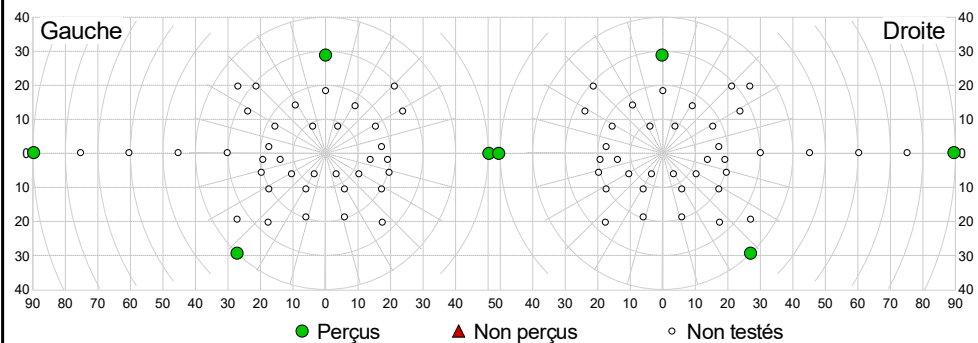

Nom : MAKANGBE

Né le : 01 01 2000

Date: 14 05 2024 - 15:42

Fonction : NETTOYAGE

Prénom : TERE

Age : 24 Ans

Test avec correction : Non

ID : 128

Sexe : Féminin

Opérateur : LUCIE LOUA

Acuité Loin

5 m

Photopique haut

Acuité près

33 cm

Photopique haut

Couleurs Loin

| | | | | | | | | | | | | | |
|-----------------------------|--------|---|---|---|---|---|---|---|---|---|---|---|---|
| | | 8 | 1 | 4 | 5 | 6 | 3 | 2 | 7 | 9 | 0 | 1 | 8 |
| <input type="radio"/> Echec | Bino | ✓ | ✓ | ✓ | ✓ | ✓ | ✓ | ✓ | ✓ | ✓ | ✓ | ✓ | ✓ |
| <input type="radio"/> Echec | Droite | ✓ | ✓ | ✓ | ✓ | ✓ | ✓ | ✓ | ✓ | ✓ | ✓ | ✓ | ✓ |
| <input type="radio"/> Echec | Gauche | ✓ | ✓ | ✓ | ✓ | ✓ | ✓ | ✓ | ✓ | ✓ | ✓ | ✓ | ✓ |

Champ périphérique

| | | | | | | | |
|---------------------|------|--------|-----|-----|--------|-----|-----|
| Vertical droit : | 60° | | | | | | |
| Vertical gauche : | 60° | | | | | | |
| Horizontal droit : | 140° | | | | | | |
| Horizontal gauche : | 140° | | | | | | |
| Horizontal : | 180° | | | | | | |
| | | Gauche | | | Droite | | |
| | | 10° | 20° | 30° | 10° | 20° | 30° |
| Total | | 4 | 19 | 36 | 4 | 19 | 36 |
| Testés | | 0 | 0 | 2 | 0 | 0 | 2 |
| Non perçus | | 0 | 0 | 0 | 0 | 0 | 0 |