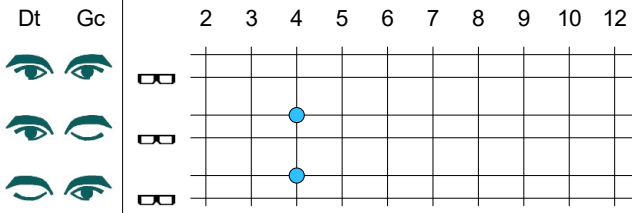

### Acuité Loin

5 m

Photopique haut

### Acuité près

33 cm

Photopique haut