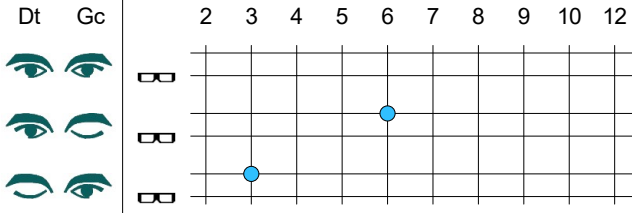

Nom : CISSE  
Prénom : BANGALY  
ID : 1195

Né le : 01 01 1986  
Age : 38 Ans  
Sexe : Masculin

Date: 25 05 2024 - 15:49  
Correction : Aucune  
Test avec correction : Non

Opérateur : MARIAMA THIOUTO BARRY

### Acuité Loin

5 m

Photopique haut

### Acuité près

33 cm

Photopique haut