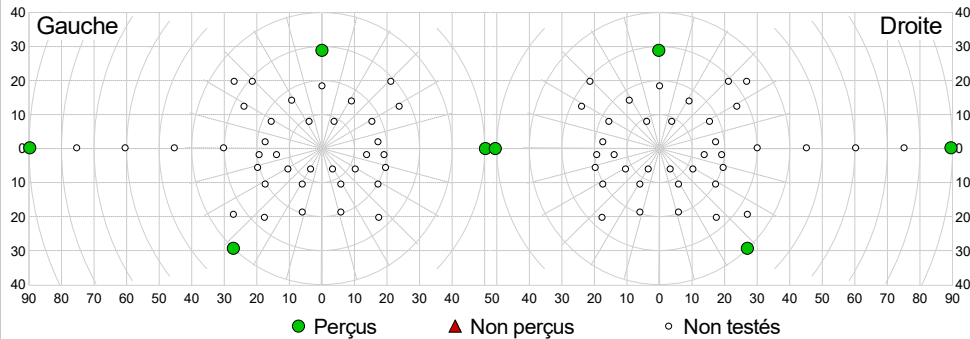

### Acuité Loin

5 m

Photopique haut

### Acuité près

33 cm

Photopique haut

### Couleurs Loin

8 1 4 5 6 3 2 7 9 0 1 8

<input type="radio"/> Echec	Bino	<input type="radio"/>	<input type="radio"/>	<input type="radio"/>	<input type="radio"/>	<input type="radio"/>	<input type="radio"/>	<input type="radio"/>	<input type="radio"/>	<input type="radio"/>	<input type="radio"/>
<input type="radio"/> Echec	Droite	<input checked="" type="radio"/>	<input type="radio"/>	<input checked="" type="radio"/>	<input checked="" type="radio"/>	<input checked="" type="radio"/>	<input type="radio"/>	<input type="radio"/>	<input type="radio"/>	<input type="radio"/>	<input checked="" type="radio"/>
<input type="radio"/> Echec	Gauche	<input type="radio"/>	<input checked="" type="radio"/>	<input checked="" type="radio"/>	<input checked="" type="radio"/>	<input checked="" type="radio"/>	<input type="radio"/>	<input type="radio"/>	<input type="radio"/>	<input type="radio"/>	<input type="radio"/>

### Champ périphérique

Vertical droit : 60°  
Vertical gauche : 60°  
Horizontal droit : 140°  
Horizontal gauche : 140°  
Horizontal : 180°

	Gauche			Droite		
	10°	20°	30°	10°	20°	30°
Total	4	19	36	4	19	36
Testés	0	0	2	0	0	2
Non perçus	0	0	0	0	0	0