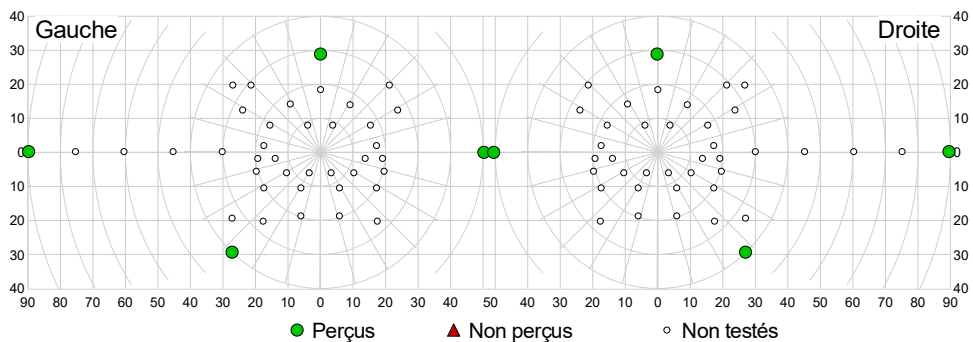

Nom : CAMARA

Né le : 17 01 2006

Date: 11 04 2025 - 14:46

Opérateur : MMAH CAMARA

Prénom : IBRAHIMA FODE

Age : 19 Ans

Correction : Aucune

ID : 95

Sexe : Masculin

Test avec correction : Non

Acuité Loin

5 m

Photopique haut

Acuité près

33 cm

Photopique haut

Couleurs Loin

8 1 4 5 6 3 2 7 9 0 1 8

<input type="radio"/> Echec	Bino	<input checked="" type="radio"/>	<input checked="" type="radio"/>	<input checked="" type="radio"/>	<input checked="" type="radio"/>	<input checked="" type="radio"/>	<input checked="" type="radio"/>	<input checked="" type="radio"/>	<input checked="" type="radio"/>	<input checked="" type="radio"/>	<input checked="" type="radio"/>
<input type="radio"/> Echec	Droite	<input checked="" type="radio"/>	<input checked="" type="radio"/>	<input checked="" type="radio"/>	<input checked="" type="radio"/>	<input checked="" type="radio"/>	<input checked="" type="radio"/>	<input checked="" type="radio"/>	<input checked="" type="radio"/>	<input checked="" type="radio"/>	<input checked="" type="radio"/>
<input type="radio"/> Echec	Gauche	<input checked="" type="radio"/>	<input checked="" type="radio"/>	<input checked="" type="radio"/>	<input checked="" type="radio"/>	<input checked="" type="radio"/>	<input checked="" type="radio"/>	<input checked="" type="radio"/>	<input checked="" type="radio"/>	<input checked="" type="radio"/>	<input checked="" type="radio"/>

Champ périphérique

Vertical droit :	60°						
Vertical gauche :	60°						
Horizontal droit :	140°						
Horizontal gauche :	140°						
Horizontal :	180°						
		Gauche			Droite		
		10°	20°	30°	10°	20°	30°
Total		4	19	36	4	19	36
Testés		0	0	2	0	0	2
Non perçus		0	0	0	0	0	0