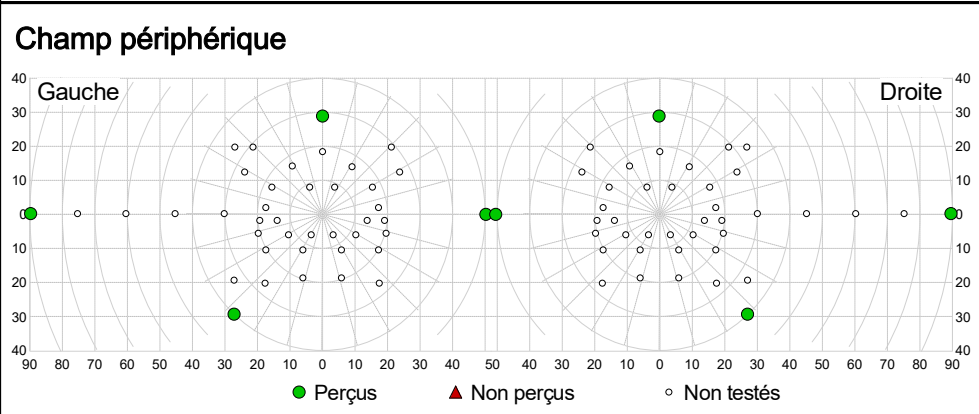

Nom : KEITA
Prénom : SALIOU
ID : 133

Né le : 02 01 2000
Sexe : Masculin
Date: 21 10 2025 - 09:50

Correction : Aucune
Opérateur : MARIAME CONDE
Entreprise : SINOSTEEL

Fonction : MANOEUVRE

Couleurs Loin

		8	1	4	5	6	3	2	7	9	0	1	8
○ Echec	Bino	✓	✓	✓	✓	✓	✓	✓	✓	✓	✓	✓	✓
○ Echec	Droite	✓	✓	✓	✓	✓	✓	✓	✓	✓	✓	✓	✓
○ Echec	Gauche	✓	✓	✓	✓	✓	✓	✓	✓	✓	✓	✓	✓

Vertical droit :	60°						
Vertical gauche :	60°						
Horizontal droit :	140°						
Horizontal gauche :	140°						
Horizontal :	180°						
		Gauche			Droite		
		10°	20°	30°	10°	20°	30°
Total		4	19	36	4	19	36
Testés		0	0	2	0	0	2
Non perçus		0	0	0	0	0	0