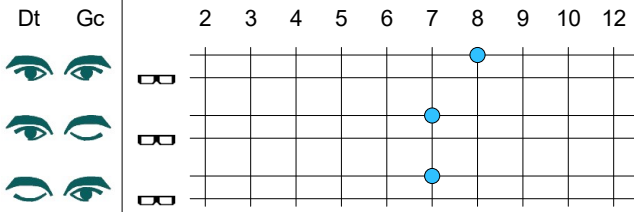

### Acuité Loin

5 m

Photopique haut

### Acuité près

33 cm

Photopique haut