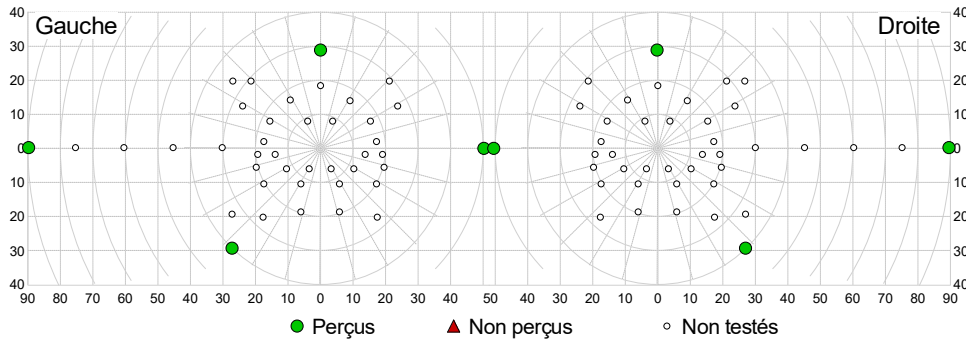

### Acuité Loin

5 m

Photopique haut

### Acuité près

33 cm

Photopique haut

### Couleurs Loin

8 1 4 5 6 3 2 7 9 0 1 8

<input type="radio"/> Echec	Bino	<input checked="" type="checkbox"/>	<input checked="" type="checkbox"/>	<input checked="" type="checkbox"/>	<input checked="" type="checkbox"/>	<input checked="" type="checkbox"/>	<input checked="" type="checkbox"/>	<input checked="" type="checkbox"/>	<input checked="" type="checkbox"/>	<input checked="" type="checkbox"/>	<input checked="" type="checkbox"/>	<input checked="" type="checkbox"/>
<input type="radio"/> Echec	Droite	<input checked="" type="checkbox"/>	<input checked="" type="checkbox"/>	<input checked="" type="checkbox"/>	<input checked="" type="checkbox"/>	<input checked="" type="checkbox"/>	<input checked="" type="checkbox"/>	<input checked="" type="checkbox"/>	<input checked="" type="checkbox"/>	<input checked="" type="checkbox"/>	<input checked="" type="checkbox"/>	<input checked="" type="checkbox"/>
<input type="radio"/> Echec	Gauche	<input checked="" type="checkbox"/>	<input checked="" type="checkbox"/>	<input checked="" type="checkbox"/>	<input checked="" type="checkbox"/>	<input checked="" type="checkbox"/>	<input checked="" type="checkbox"/>	<input checked="" type="checkbox"/>	<input checked="" type="checkbox"/>	<input checked="" type="checkbox"/>	<input checked="" type="checkbox"/>	<input checked="" type="checkbox"/>

### Champ périphérique

Vertical droit :	60°						
Vertical gauche :	60°						
Horizontal droit :	140°						
Horizontal gauche :	140°						
Horizontal :	180°						
		Gauche			Droite		
		10°	20°	30°	10°	20°	30°
Total		4	19	36	4	19	36
Testés		0	0	2	0	0	2
Non perçus		0	0	0	0	0	0