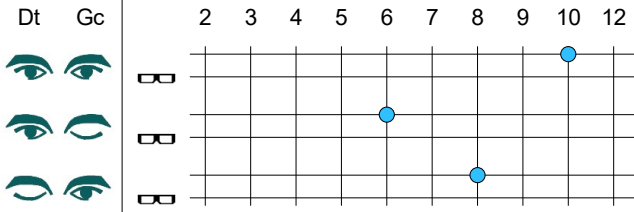

Nom : KOUROUMA  
Prénom : ALY  
ID : 4768

Né le : 01 01 1990  
Age : 35 Ans  
Sexe : Masculin

Date: 20 03 2025 - 15:34  
Correction : Aucune  
Test avec correction : Non

Opérateur :

### Acuité Loin

5 m

Photopique haut

### Acuité près

33 cm

Photopique haut

### Champ périphérique

Vertical droit :	60°						
Vertical gauche :	60°						
Horizontal droit :	140°						
Horizontal gauche :	140°						
Horizontal :	180°						
		Gauche			Droite		
		10°	20°	30°	10°	20°	30°
Total		4	19	36	4	19	36
Testés		0	0	2	0	0	2
Non perçus		0	0	0	0	0	0