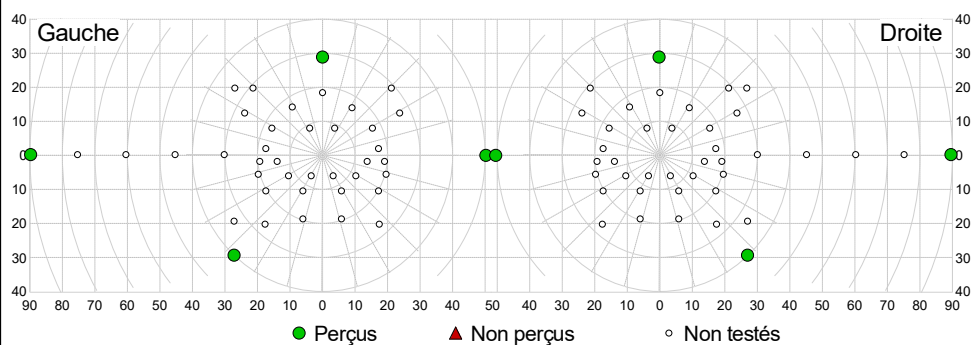

Nom : BERETE  
Prénom : FALIKOU  
ID : 170

Né le : 01 01 1996  
Sexe : Masculin  
Date: 25 11 2025 - 12:11

Correction : Aucune  
Opérateur : RAMATA CAMARA  
Entreprise : G4S

Fonction : CHAUFFEUR

### Acuité Loin

### Acuité près

### Champ périphérique

Vertical droit :	60°						
Vertical gauche :	60°						
Horizontal droit :	140°						
Horizontal gauche :	140°						
Horizontal :	180°						
		Gauche			Droite		
		10°	20°	30°	10°	20°	30°
Total		4	19	36	4	19	36
Testés		0	0	2	0	0	2
Non perçus		0	0	0	0	0	0