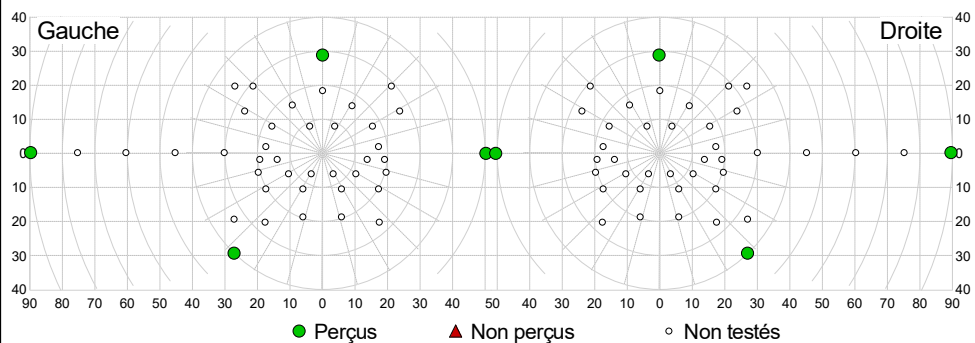

Nom : CAMARA
Prénom : ABDOULAY
ID : 910

Né le : 01 01 1981
Age : 43 Ans
Sexe : Masculin

Date: 08 10 2024 - 16:33
Correction : Aucune
Test avec correction : Non

Opérateur : MMAH CAMARA

Acuité Loin

5 m

Photopique haut

Acuité près

33 cm

Photopique haut

Couleurs Loin

8 1 4 5 6 3 2 7 9 0 1 8

<input checked="" type="checkbox"/> Echec	Bino	<input type="checkbox"/>	<input type="checkbox"/>	<input type="checkbox"/>	<input type="checkbox"/>	<input type="checkbox"/>	<input type="checkbox"/>	<input type="checkbox"/>	<input type="checkbox"/>	<input type="checkbox"/>	<input type="checkbox"/>	<input type="checkbox"/>	<input type="checkbox"/>
<input checked="" type="checkbox"/> Echec	Droite	<input type="checkbox"/>	<input type="checkbox"/>	<input type="checkbox"/>	<input type="checkbox"/>	<input type="checkbox"/>	<input type="checkbox"/>	<input type="checkbox"/>	<input type="checkbox"/>	<input type="checkbox"/>	<input type="checkbox"/>	<input type="checkbox"/>	<input type="checkbox"/>
<input checked="" type="checkbox"/> Echec	Gauche	<input type="checkbox"/>	<input type="checkbox"/>	<input type="checkbox"/>	<input type="checkbox"/>	<input type="checkbox"/>	<input type="checkbox"/>	<input type="checkbox"/>	<input type="checkbox"/>	<input type="checkbox"/>	<input type="checkbox"/>	<input type="checkbox"/>	<input type="checkbox"/>

Champ périphérique

Vertical droit :	60°						
Vertical gauche :	60°						
Horizontal droit :	140°						
Horizontal gauche :	140°						
Horizontal :	180°						
		Gauche			Droite		
		10°	20°	30°	10°	20°	30°
Total		4	19	36	4	19	36
Testés		0	0	2	0	0	2
Non perçus		0	0	0	0	0	0