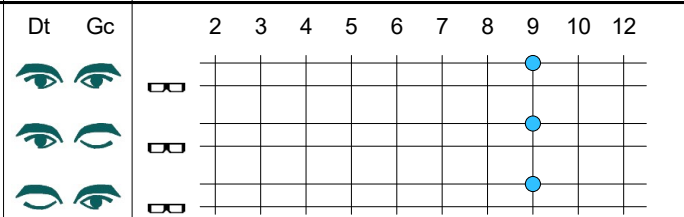

Nom : CAMARA
Prénom : ABDOULAY
ID : 910

Né le : 01 01 1981
Age : 43 Ans
Sexe : Masculin

Date: 08 10 2024 - 16:33
Correction : Aucune
Test avec correction : Non

Opérateur : MMAH CAMARA

Acuité Loin

5 m

Photopique haut

Acuité près

33 cm

Photopique haut

Couleurs Loin

8 1 4 5 6 3 2 7 9 0 1 8

<input checked="" type="checkbox"/> Echec	Bino	<input type="checkbox"/>	<input type="checkbox"/>	<input type="checkbox"/>	<input type="checkbox"/>	<input type="checkbox"/>	<input type="checkbox"/>	<input type="checkbox"/>	<input type="checkbox"/>	<input type="checkbox"/>	<input type="checkbox"/>	<input type="checkbox"/>	<input type="checkbox"/>
<input checked="" type="checkbox"/> Echec	Droite	<input type="checkbox"/>	<input type="checkbox"/>	<input type="checkbox"/>	<input type="checkbox"/>	<input type="checkbox"/>	<input type="checkbox"/>	<input type="checkbox"/>	<input type="checkbox"/>	<input type="checkbox"/>	<input type="checkbox"/>	<input type="checkbox"/>	<input type="checkbox"/>
<input checked="" type="checkbox"/> Echec	Gauche	<input type="checkbox"/>	<input type="checkbox"/>	<input type="checkbox"/>	<input type="checkbox"/>	<input type="checkbox"/>	<input type="checkbox"/>	<input type="checkbox"/>	<input type="checkbox"/>	<input type="checkbox"/>	<input type="checkbox"/>	<input type="checkbox"/>	<input type="checkbox"/>

Champ périphérique

Vertical droit :	60°						
Vertical gauche :	60°						
Horizontal droit :	140°						
Horizontal gauche :	140°						
Horizontal :	180°						
		Gauche			Droite		
		10°	20°	30°	10°	20°	30°
Total		4	19	36	4	19	36
Testés		0	0	2	0	0	2
Non perçus		0	0	0	0	0	0