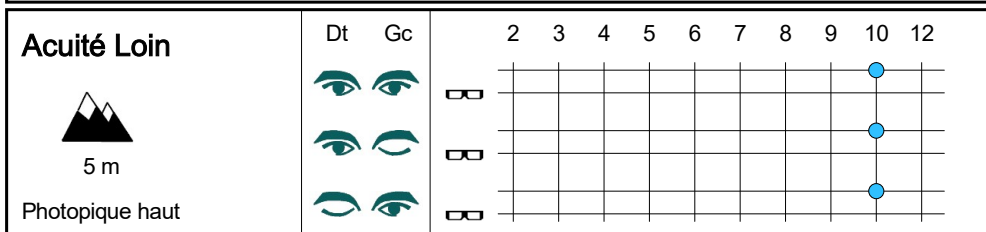

Nom : SYLLA  
Prénom : MOHAMED  
ID : 965

Né le : 10 03 1992  
Age : 32 Ans  
Sexe : Masculin

Date: 09 10 2024 - 15:55  
Correction : Aucune  
Test avec correction : Non

Opérateur : MMAH CAMARA

### Couleurs Loin

		8	1	4	5	6	3	2	7	9	0	1	8
<input type="radio"/> Echec	Bino	✓	✓	✓	✓	✓	✓	✓	✓	✓	✓	✓	✓
<input type="radio"/> Echec	Droite	✓	✓	✓	✓	✓	✓	✓	✓	✓	✓	✓	✓
<input type="radio"/> Echec	Gauche	✓	✓	✓	✓	✓	✓	✓	✓	✓	✓	✓	✓

Vertical droit :	60°						
Vertical gauche :	60°						
Horizontal droit :	140°						
Horizontal gauche :	50°						
Horizontal :	90°						
		Gauche			Droite		
		10°	20°	30°	10°	20°	30°
Total		4	19	36	4	19	36
Testés		0	0	2	0	0	2
Non perçus		0	0	0	0	0	0