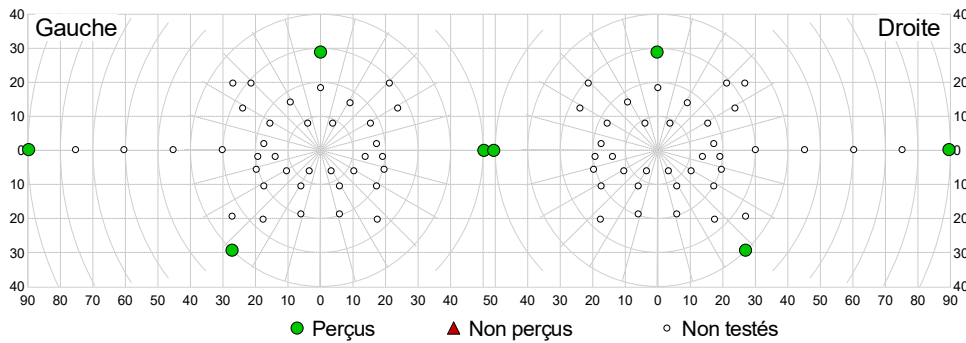

Nom : CHEN
Prénom : ZEQIN
ID : 01

Né le : 14 11 1988
Age : 35 Ans
Sexe : Masculin

Date: 23 10 2024 - 10:28
Correction : Aucune
Test avec correction : Non

Opérateur :

Acuité Loin

5 m

Photopique haut

Acuité près

33 cm

Photopique haut

Couleurs Loin

| | | 8 | 1 | 4 | 5 | 6 | 3 | 2 | 7 | 9 | 0 | 1 | 8 |
|-----------------------------|--------|---|---|---|---|---|---|---|---|---|---|---|---|
| <input type="radio"/> Echec | Bino | ✓ | ✓ | ✓ | ✓ | ✓ | ✓ | ✓ | ✓ | ✓ | ✓ | ✓ | ✓ |
| <input type="radio"/> Echec | Droite | ✓ | ✓ | ✓ | ✓ | ✓ | ✓ | ✓ | ✓ | ✓ | ✓ | ✓ | ✓ |
| <input type="radio"/> Echec | Gauche | ✓ | ✓ | ✓ | ✓ | ✓ | ✓ | ✓ | ✓ | ✓ | ✓ | ✓ | ✓ |

Champ périphérique

| | | | | | | | |
|---------------------|------|---------------|-----|-----|---------------|-----|-----|
| Vertical droit : | 60° | | | | | | |
| Vertical gauche : | 60° | | | | | | |
| Horizontal droit : | 140° | | | | | | |
| Horizontal gauche : | 140° | | | | | | |
| Horizontal : | 180° | | | | | | |
| | | Gauche | | | Droite | | |
| | | 10° | 20° | 30° | 10° | 20° | 30° |
| Total | | 4 | 19 | 36 | 4 | 19 | 36 |
| Testés | | 0 | 0 | 2 | 0 | 0 | 2 |
| Non perçus | | 0 | 0 | 0 | 0 | 0 | 0 |